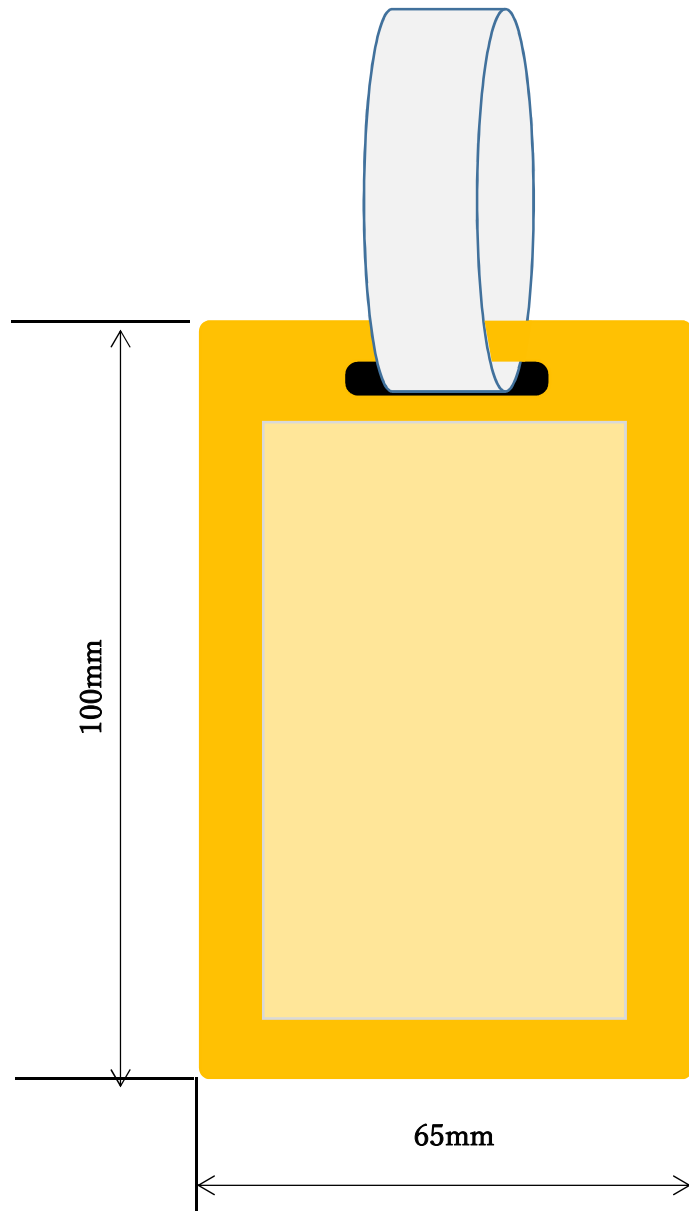

製品イメージ

※製品はラバーケースを製作予定です。

※色の境目は溝で色を仕切るか、段差を付けて色を変えます。

※中に「サイズ:約 86mm×約 54mm」までのカードを入れられます。

ウラ面

※ウラ面からカードを見ることができる窓が開いています。