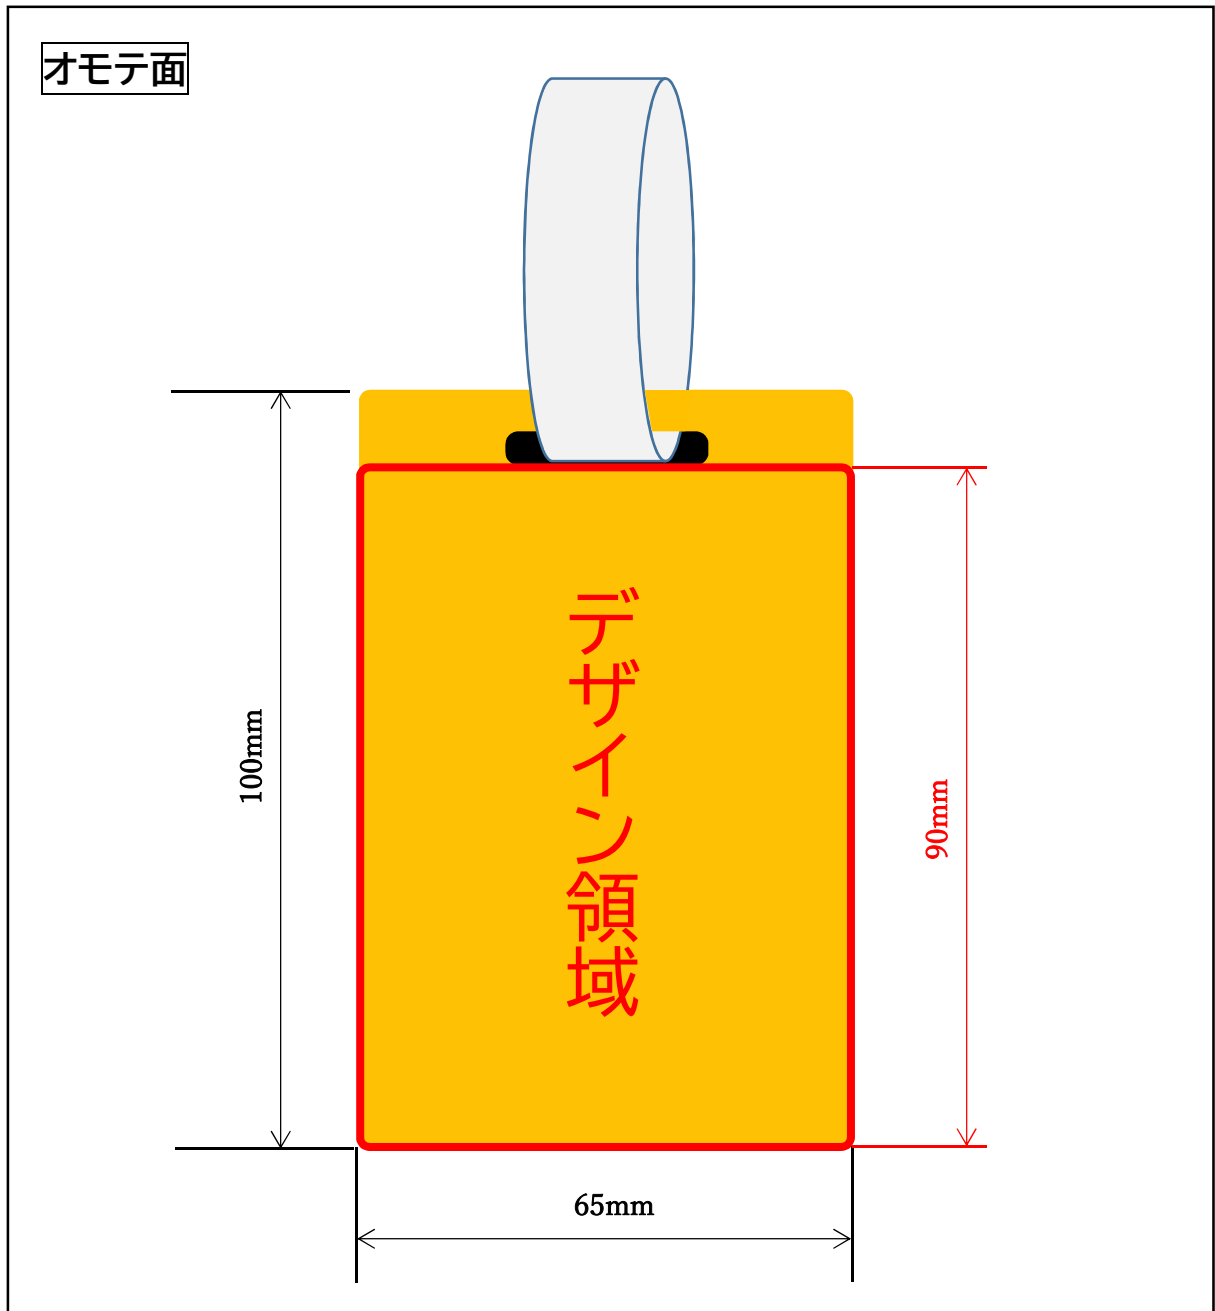

製品イメージ

※製品はラバーケースを製作予定です。

※色の境目は溝で色を仕切るか、段差を付けて色を変えます。

※中に「サイズ:約 86mm×約 54mm」までのカードを入れられます。

ウラ面

※ウラ面からカードを見ることができる窓が開いています。