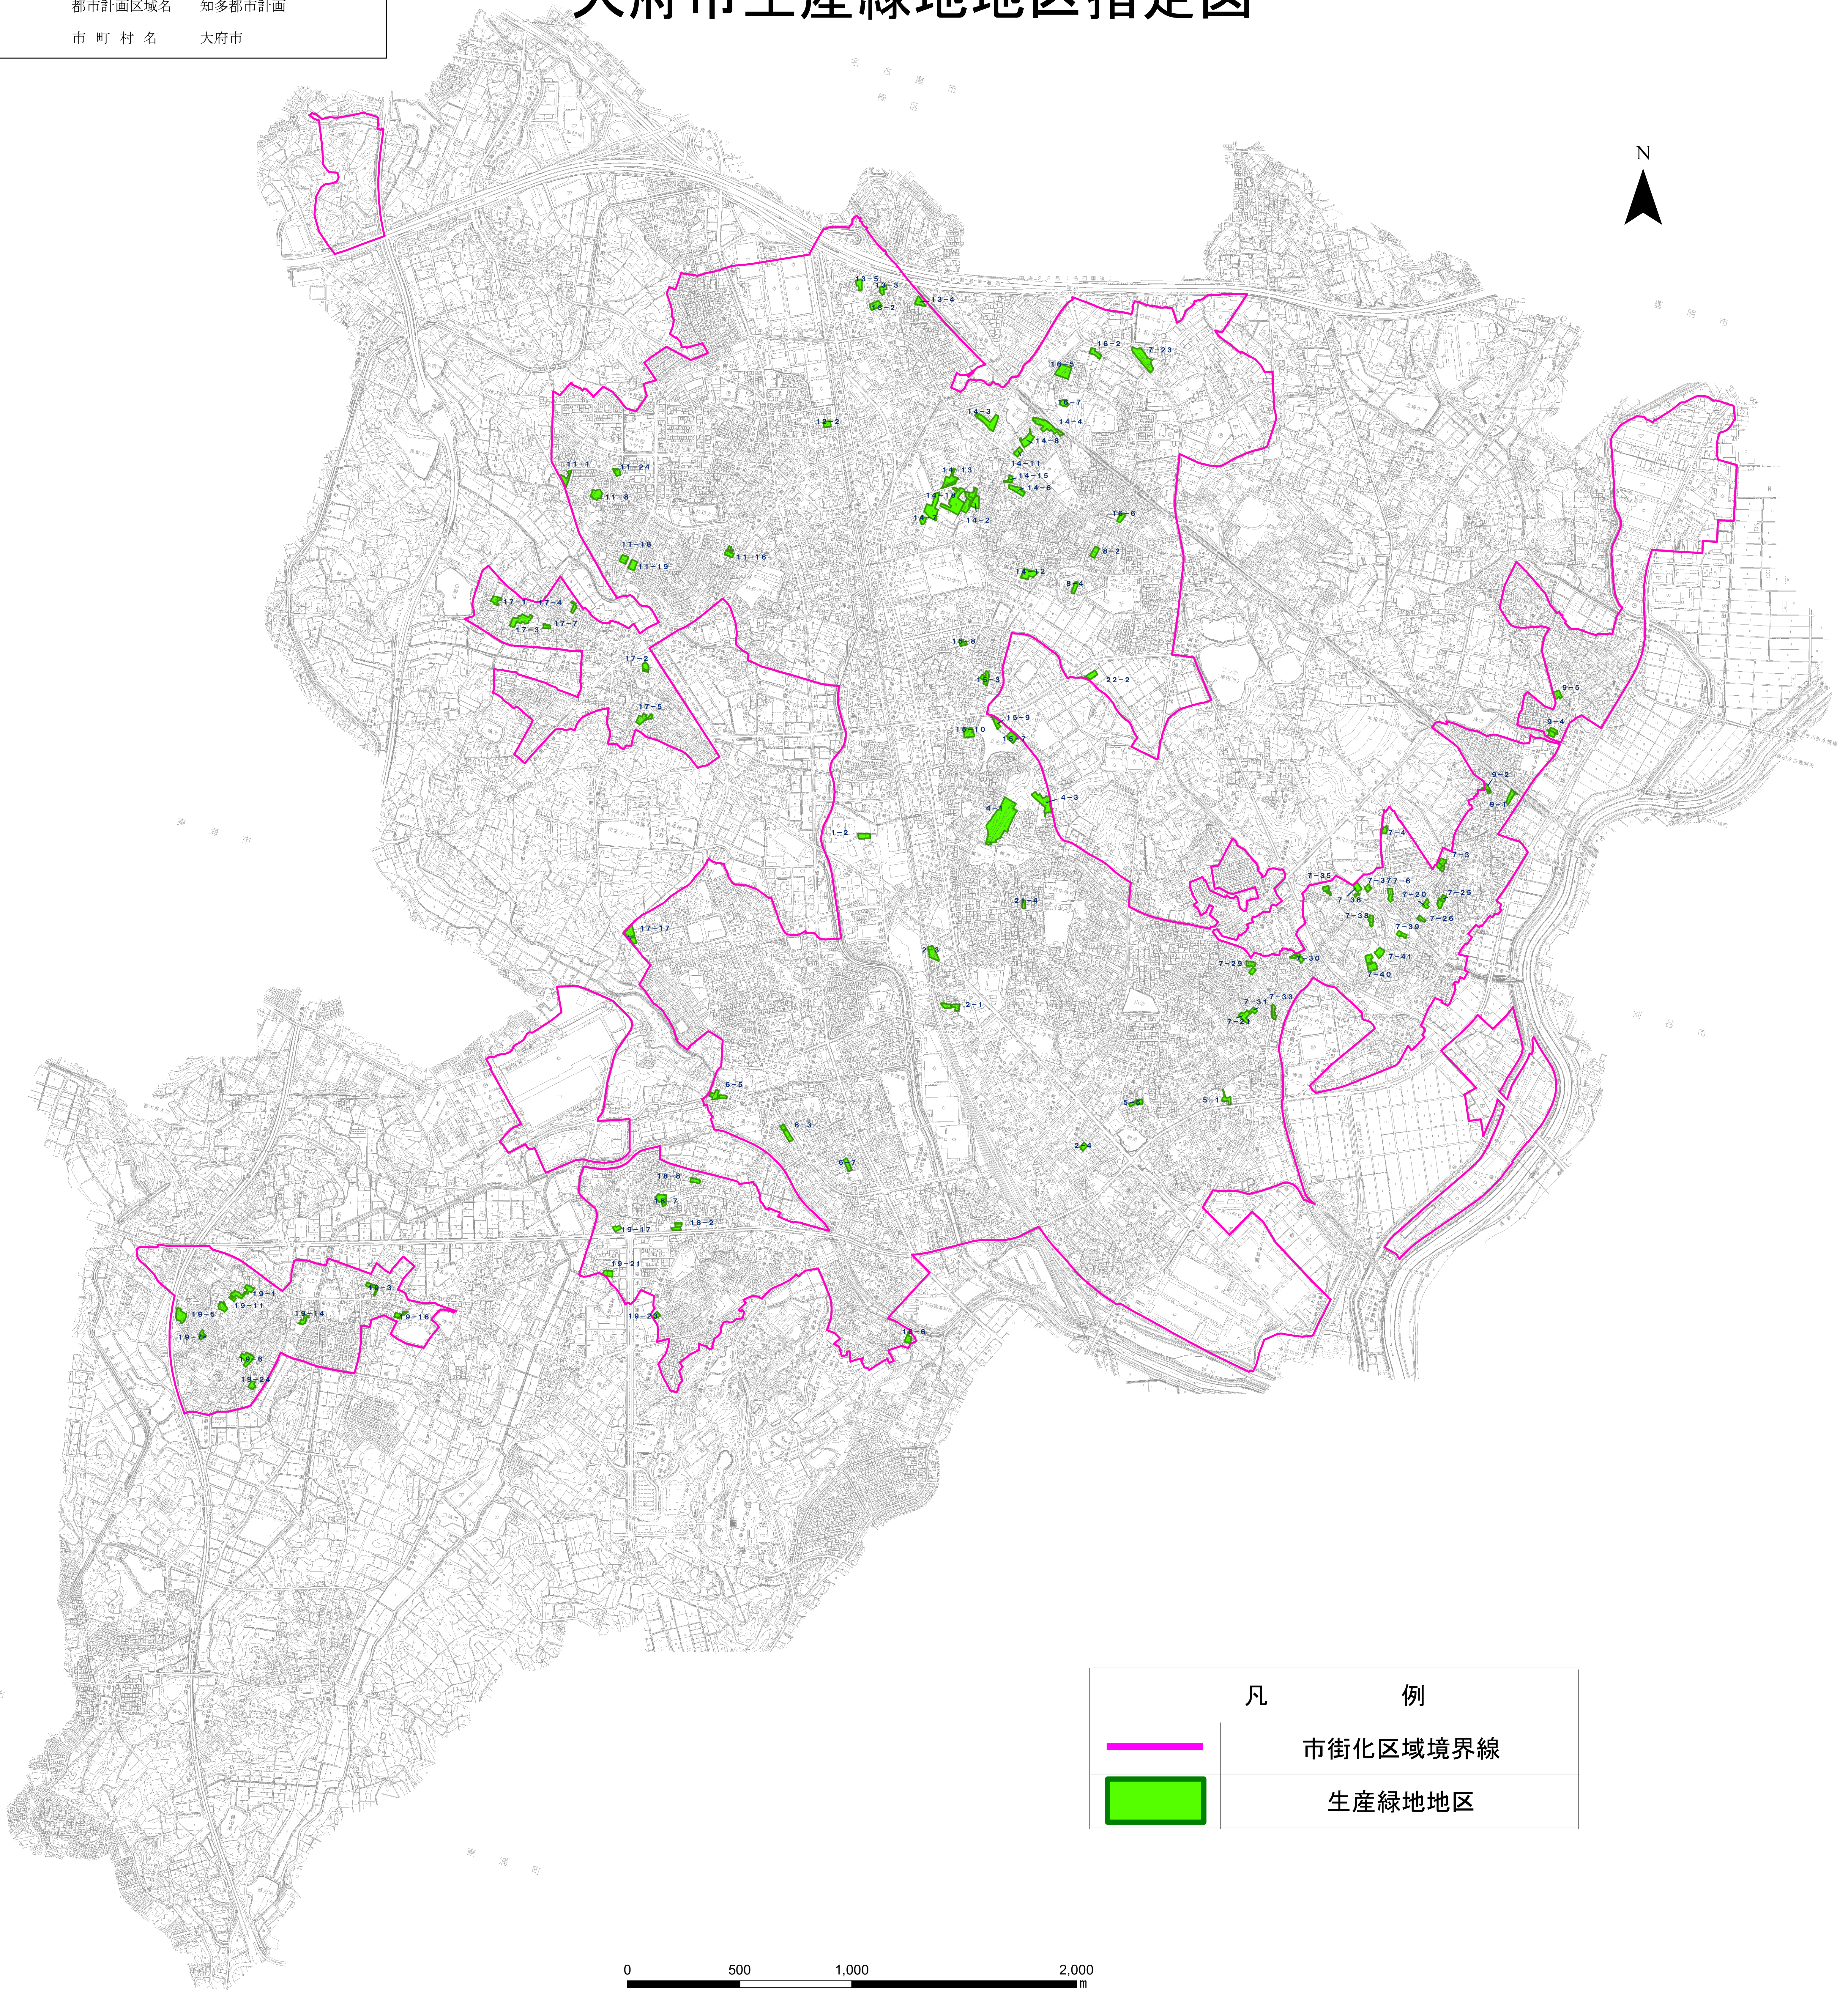

総括図

縮尺 1/10,000

都市計画区域名 知多都市計画

市町村名 大府市

# 大府市生産緑地地区指定図

凡 例

	市街化区域境界線
	生産緑地地区

0 500 1,000 2,000 m