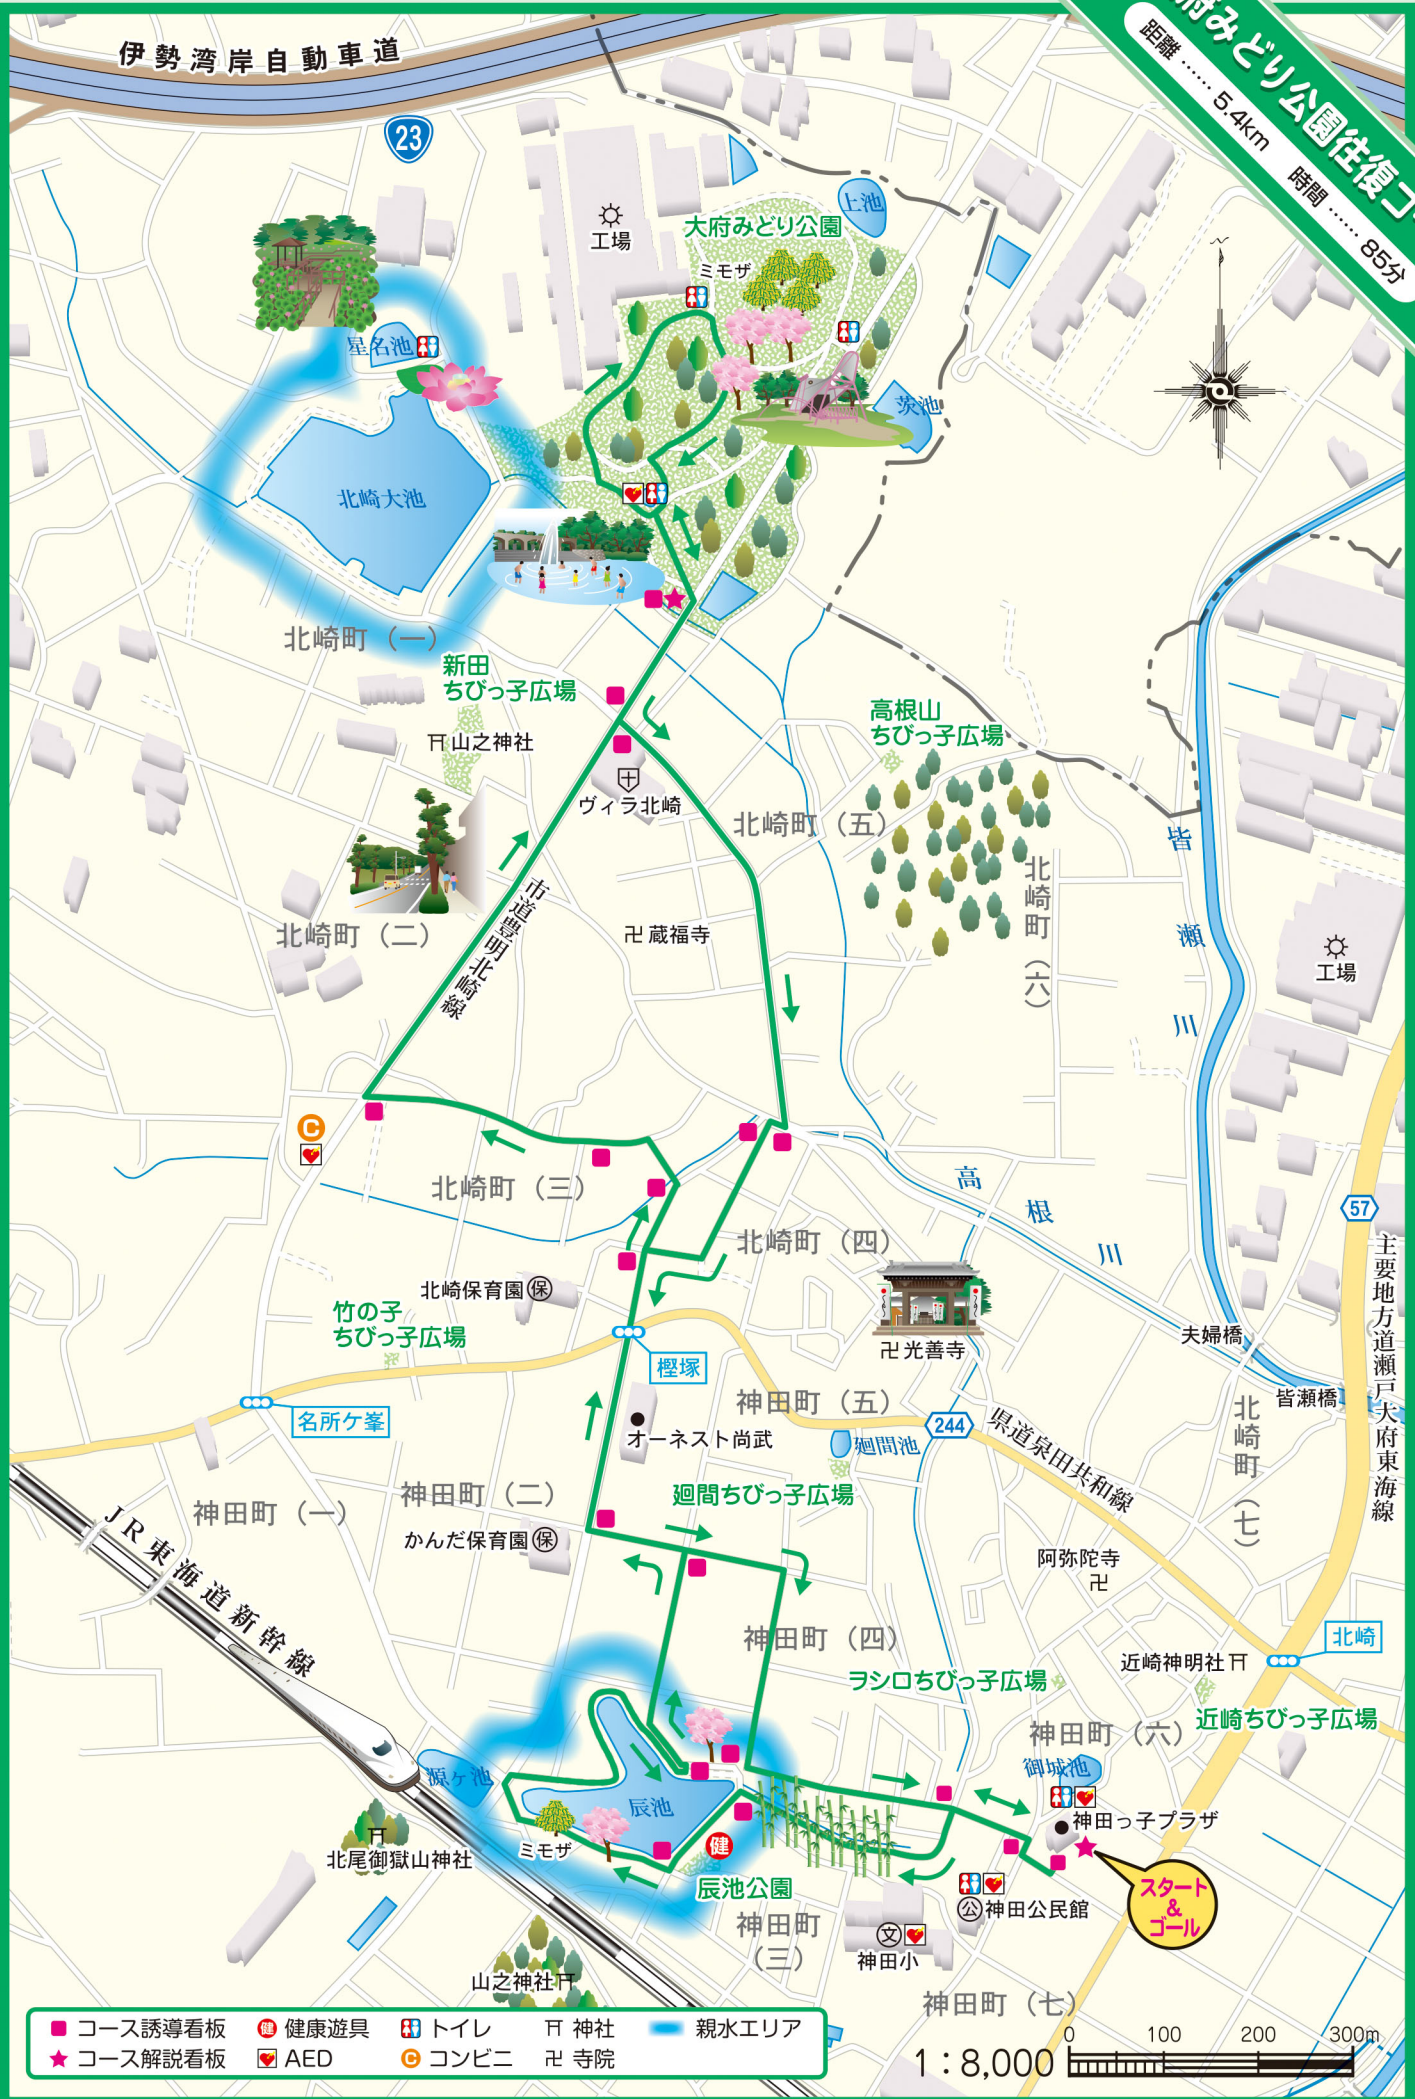

**大府みどり公園往復コース**  
 距離……5.4km 時間……85分

- コース誘導看板
- 健康遊具
- ♻️ トイレ
- ⛩️ 神社
- 🌊 親水エリア
- ★ コース解説看板
- 🚑 AED
- 🏪 コンビニ
- ⛩️ 寺院

1 : 8,000