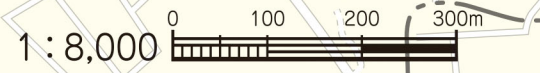

吉田周遊コース
距離……4.8km 時間……75分

途中、点線部分を歩くと
ロングコースになります。
ロングコース
距離6.0km/時間120分

- コース誘導看板
- 健康遊具
- ♻️ トイレ
- ⌄ 神社
- 親水エリア
- ★ コース解説看板
- 📍 AED
- 🗺️ コンビニ
- ⌄ 寺院