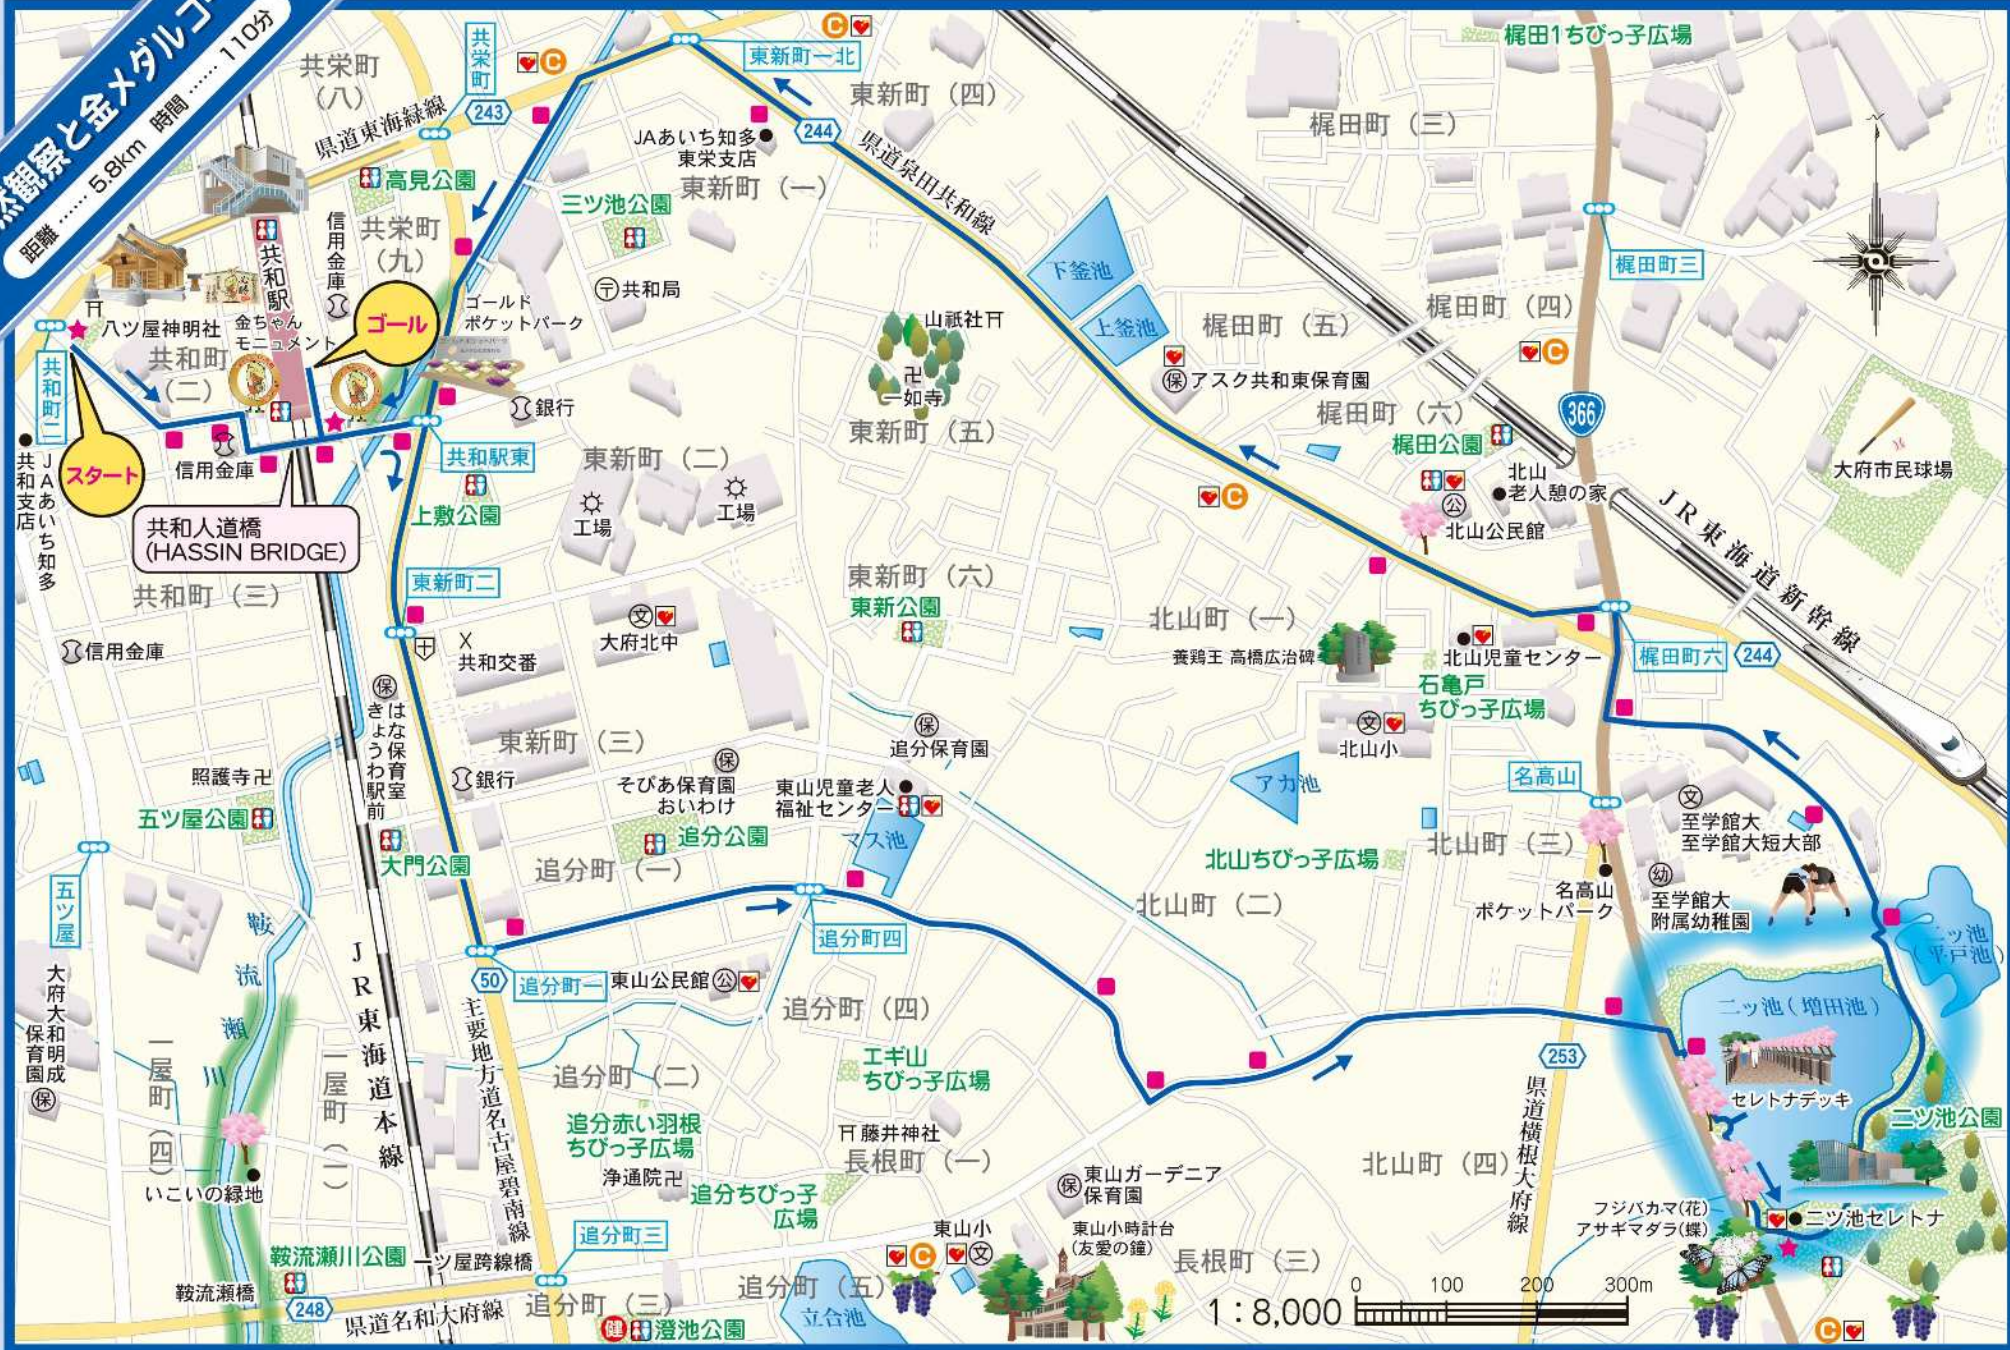

**自然観察と金メダルコース**  
 距離 ..... 5.8km 時間 ..... 110分

- ウォーキングサイン
- 健康遊具
- ♿ トイレ
- ⛩ 神社
- 🌊 親水エリア
- ★ ウォーキング看板
- 📍 AED
- 🏪 コンビニ
- ⛩ 寺院
- 🌿 緑道