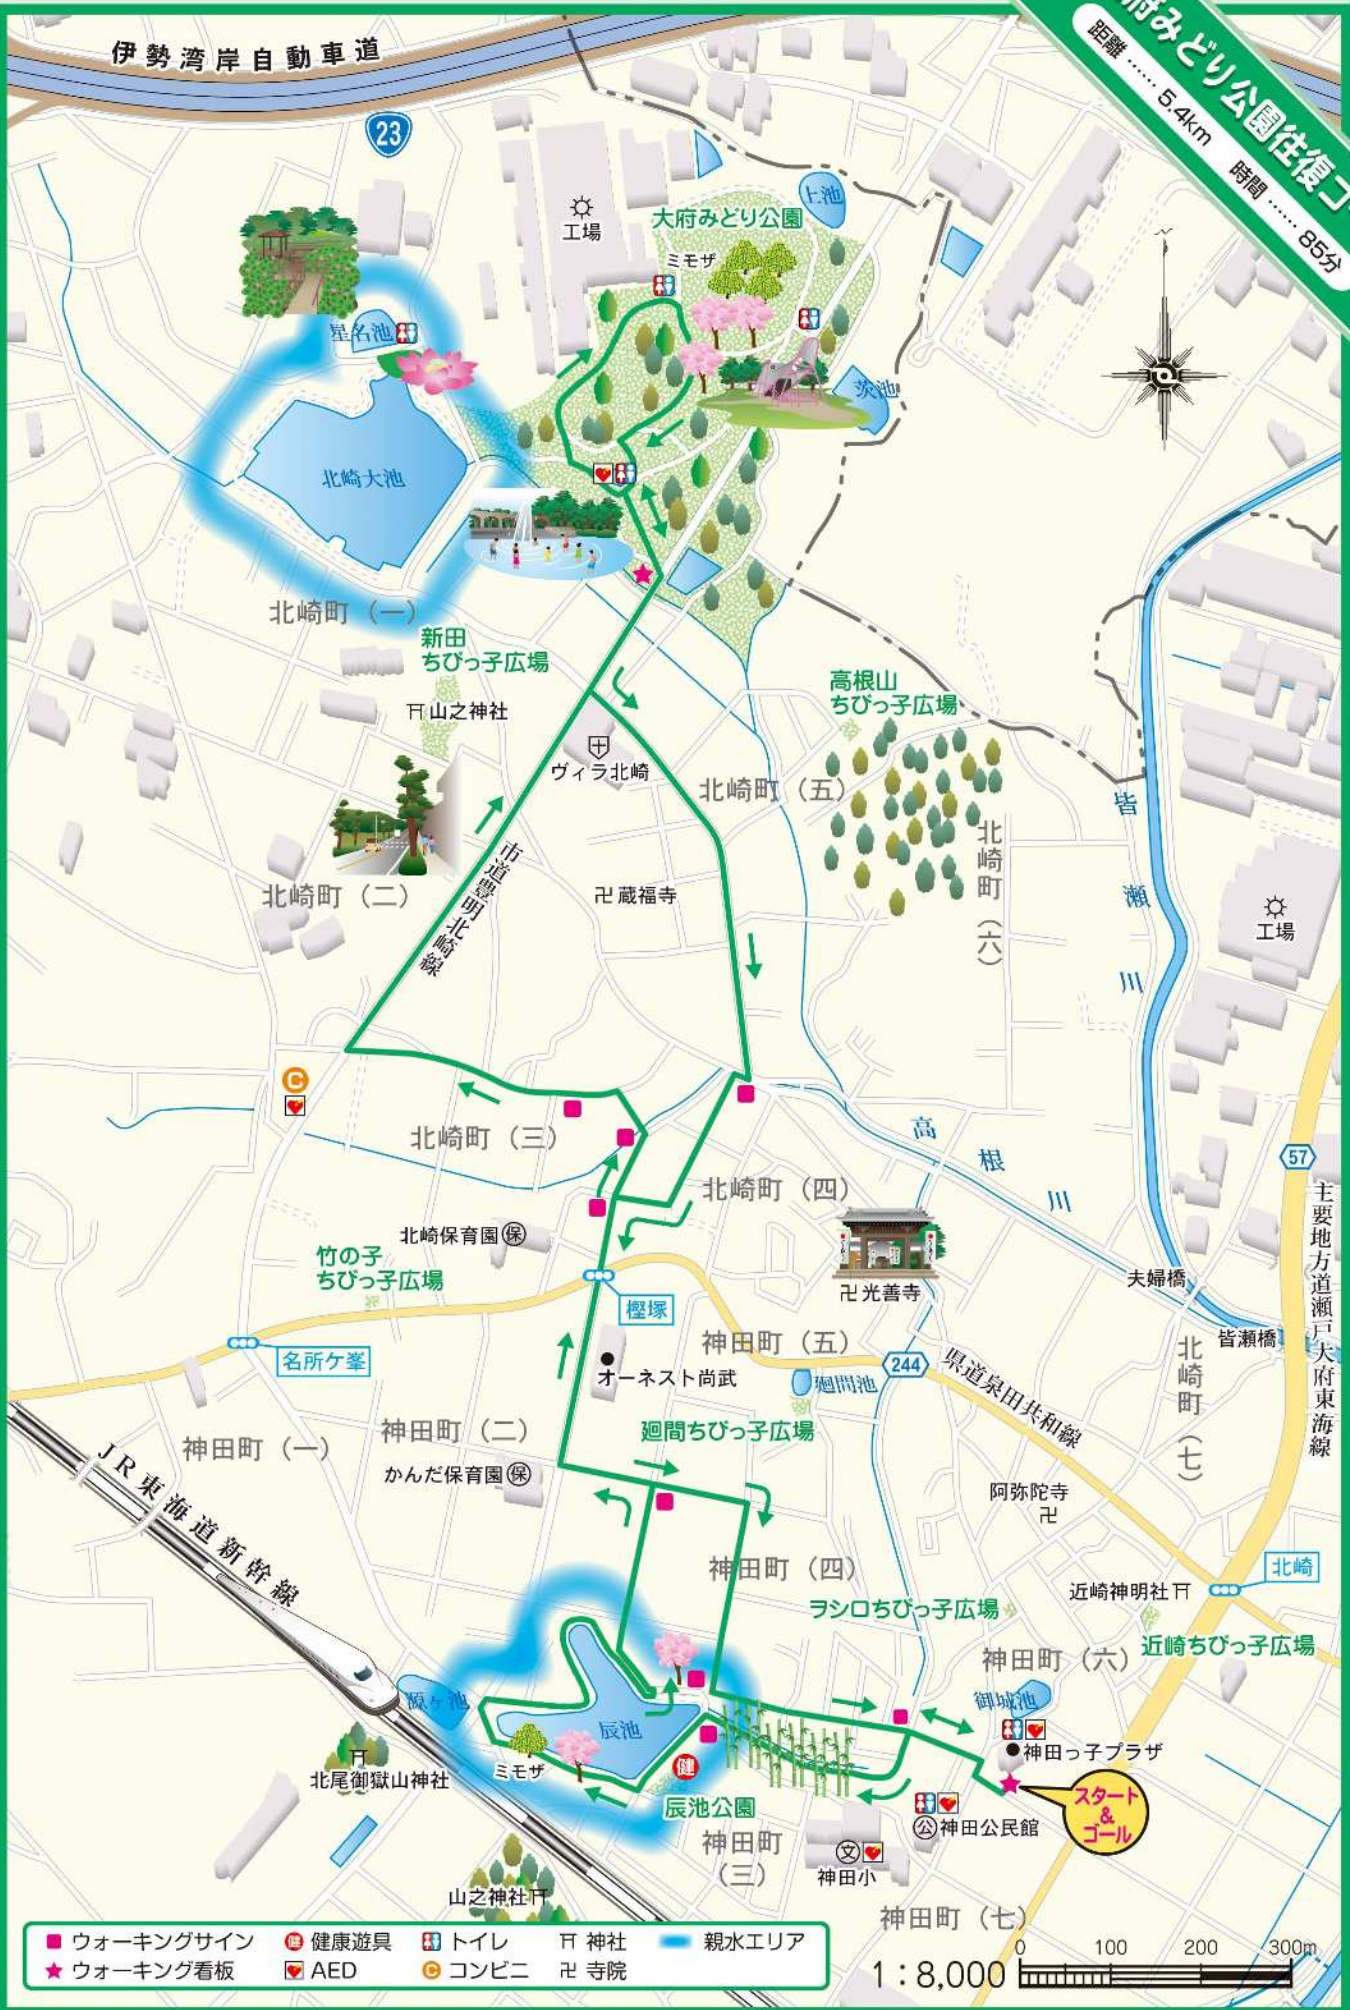

**大府みどり公園往復コース**  
 距離……5.4km 時間……85分

- ウォーキングサイン
- 🏠 健康遊具
- 🚻 トイレ
- ⛩️ 神社
- ★ ウォーキング看板
- 👨‍⚕️ AED
- 🏪 コンビニ
- ⛩️ 寺院
- 🌊 親水エリア

1 : 8,000 0 100 200 300m