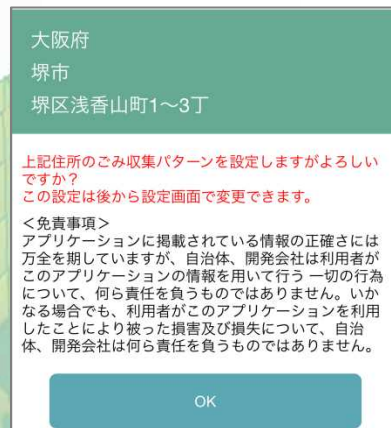

## cài đặt ứng dụng

Vui lòng tìm kiếm "Sanaru" từ mỗi cửa hàng và tải xuống. Bạn cũng có thể tải xuống bằng mã QR ở bên phải.

## Cài đặt ban đầu (huyện)

Vui lòng chọn một địa chỉ từ tỉnh

Xác nhận địa chỉ đã chọn và nhấn "OK"