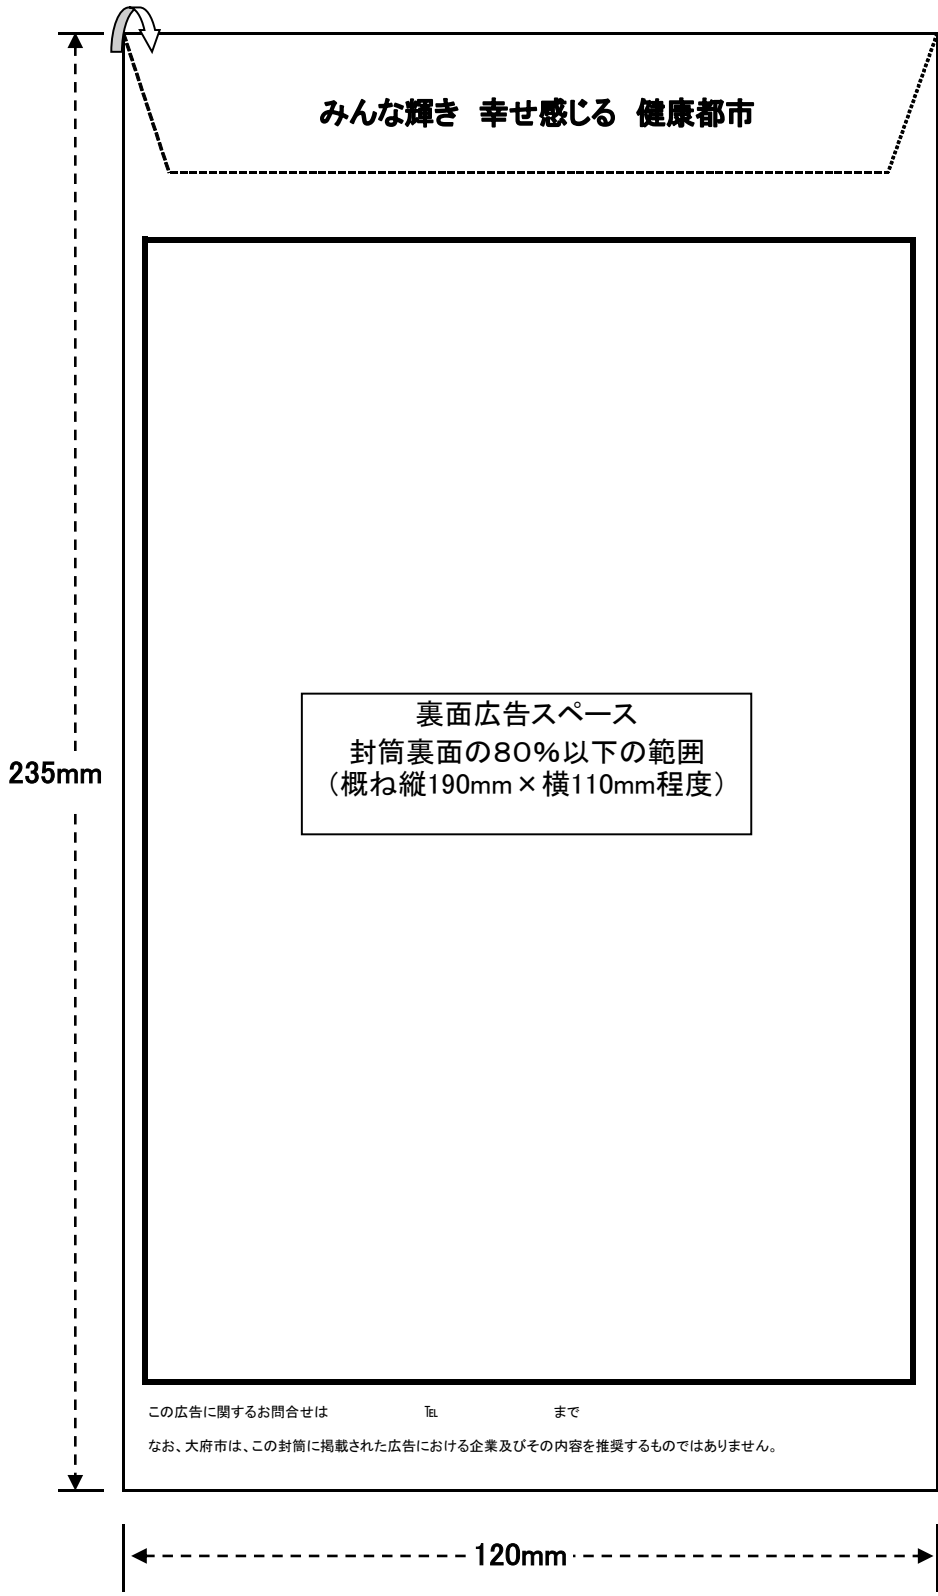

表面

裏面

みんな輝き 幸せ感じる 健康都市

235mm

裏面広告スペース
封筒裏面の80%以下の範囲
(概ね縦190mm×横110mm程度)

この広告に関するお問合せは TEL まで
なお、大府市は、この封筒に掲載された広告における企業及びその内容を推奨するものではありません。

120mm