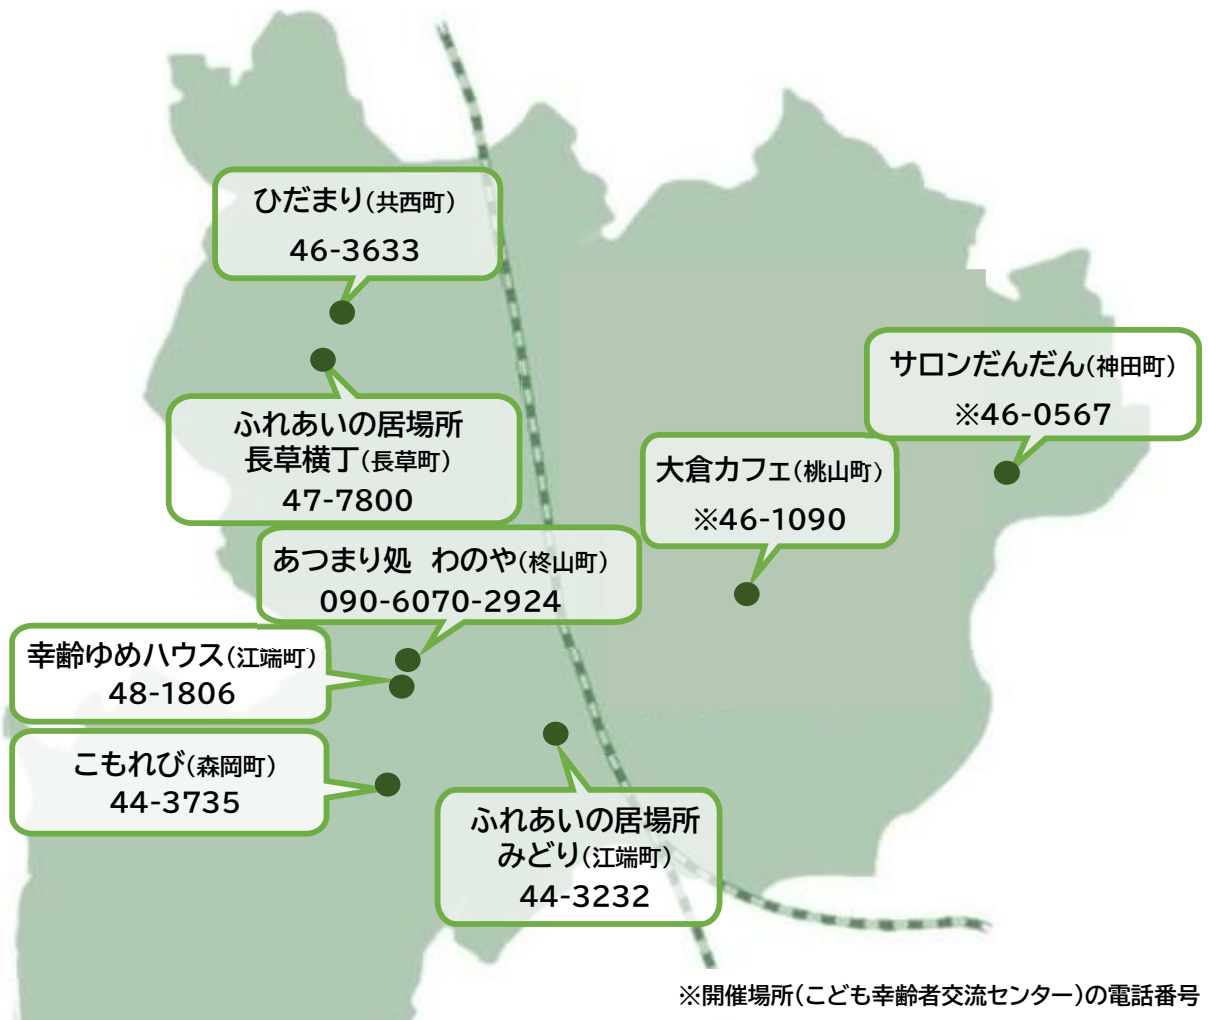

大府市 常設サロンマップ

常設サロンは、週3日以上開催している地域住民の居場所です。
誰もが気軽に立ち寄ることができ、食事やお茶をしながら交流をしたり、
趣味の活動に参加することができます。
各サロンの詳細は、市ウェブサイトもしくは各サロンにお問い合わせください。

市ウェブサイト
(常設サロン詳細ページ)