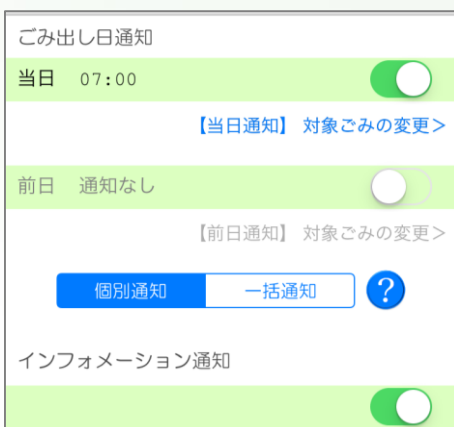

通知機能

- Temukan informasi tentang sumber daya dan limbah.

Pertanyaan : Obu balai kota Divisi Lingkungan Hidup

TEL : 0562-45-6223

Menginstal aplikasi

Cari "san'aaru" dari masing-masing toko danSilakan unduh dari masing-masing toko. Anda juga dapat mengunduhnya menggunakan kode QR di sebelah kanan.

Pengaturan awal (distrik)

Pilih alamat dari provinsi Anda

Konfirmasikan alamat yang telah Anda pilih dan ketuk OK.

Pengaturan pemberitahuan

Dari 'Menu' → 'Pengaturan'.

'Anda dapat mengatur notifikasi hidup/mati untuk hari pembuangan sampah, sampah yang akan diberitahukan, dan waktu notifikasi.