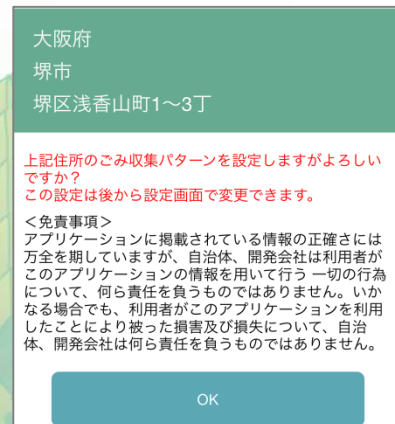

通知機能

- Temukan informasi tentang sumber daya dan limbah.

Pertanyaan : Obu balai kota Divisi Lingkungan Hidup

TEL : 0562-45-6223

Menginstal aplikasi

Cari "san'aaru" dari masing-masing toko danSilakan unduh dari masing-masing toko. Anda juga dapat mengunduhnya menggunakan kode QR di sebelah kanan.

Pengaturan awal (distrik)

Pilih alamat dari provinsi Anda

Konfirmasikan alamat yang telah Anda pilih dan ketuk OK.

Pengaturan pemberitahuan

Dari 'Menu' → 'Pengaturan'.

'Anda dapat mengatur notifikasi hidup/mati untuk hari pembuangan sampah, sampah yang akan diberitahukan, dan waktu notifikasi.