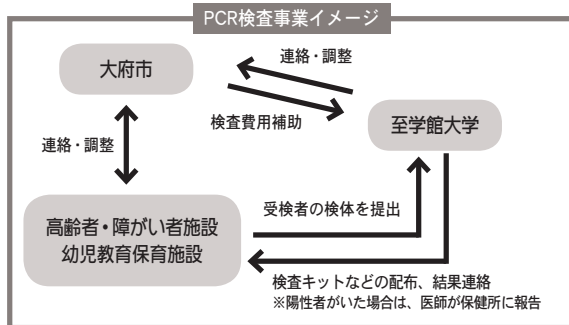

さくらまつりライトアップ

桃山公園
 ▶日時 3/20(土)~4/11(日)
 18:00~20:00
 ▶場所 桃山公園
 観光協会(商工労政課内) ☎(45)6227

石ヶ瀬川・鞍瀬川堤防
 ▶日時 3/20(土)~4/11(日)
 18:00~20:00
 ▶場所 石ヶ瀬川堤防
 商工会議所 ☎(47)5000

新型コロナウイルス感染症拡大防止のため、観賞を中心にお楽しみいただき、飲食を伴う宴会などはご遠慮ください。観賞の際は、マスクを着用し、他の方と距離を取ってお楽しみください。

新型コロナウイルス感染症に関するお知らせ

施設職員に市と至学館大学が連携してPCR検査を実施します

市は、新型コロナウイルス感染症の罹患者が発生した施設において、早期に感染者を把握し、市内のさらなる感染拡大を防止するため、至学館大学と連携してPCR検査を実施します。

- ▶対象 新型コロナウイルス感染症の罹患者が発生した市内の**高齢者・障がい者施設、幼児教育保育施設の職員**などのうち、保健所などの行政検査に該当しない方で、施設を運営する事業者が必要と認めた方
- ▶料金 無料