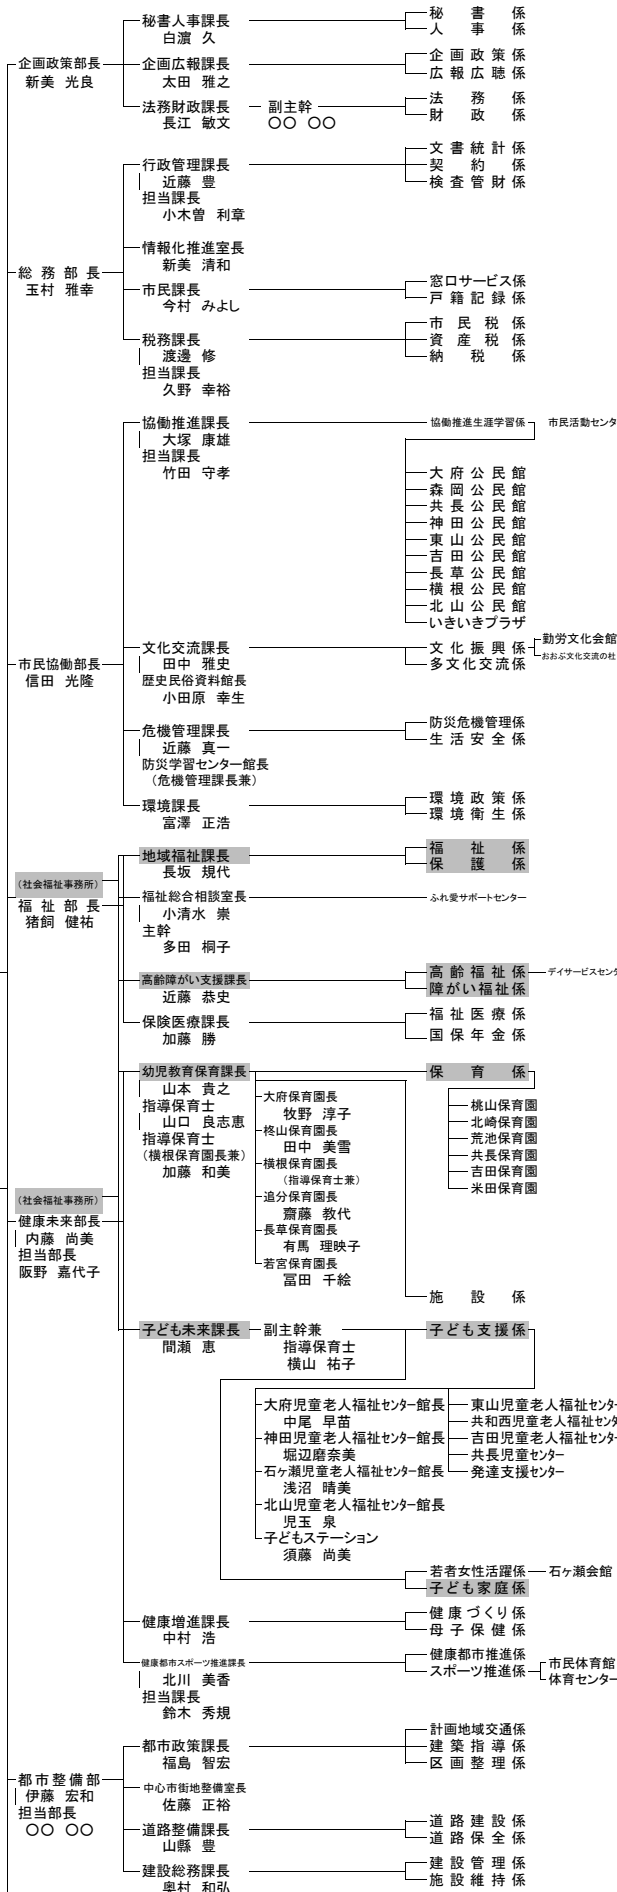

大 府 市 役 職 者 一 覧 表

令和3年4月1日現在

市長 岡村 秀人

副市長 山内 健次

副市長 山田 祥文

健康にぎわいステーション

自然体験学習施設

桃陵荘