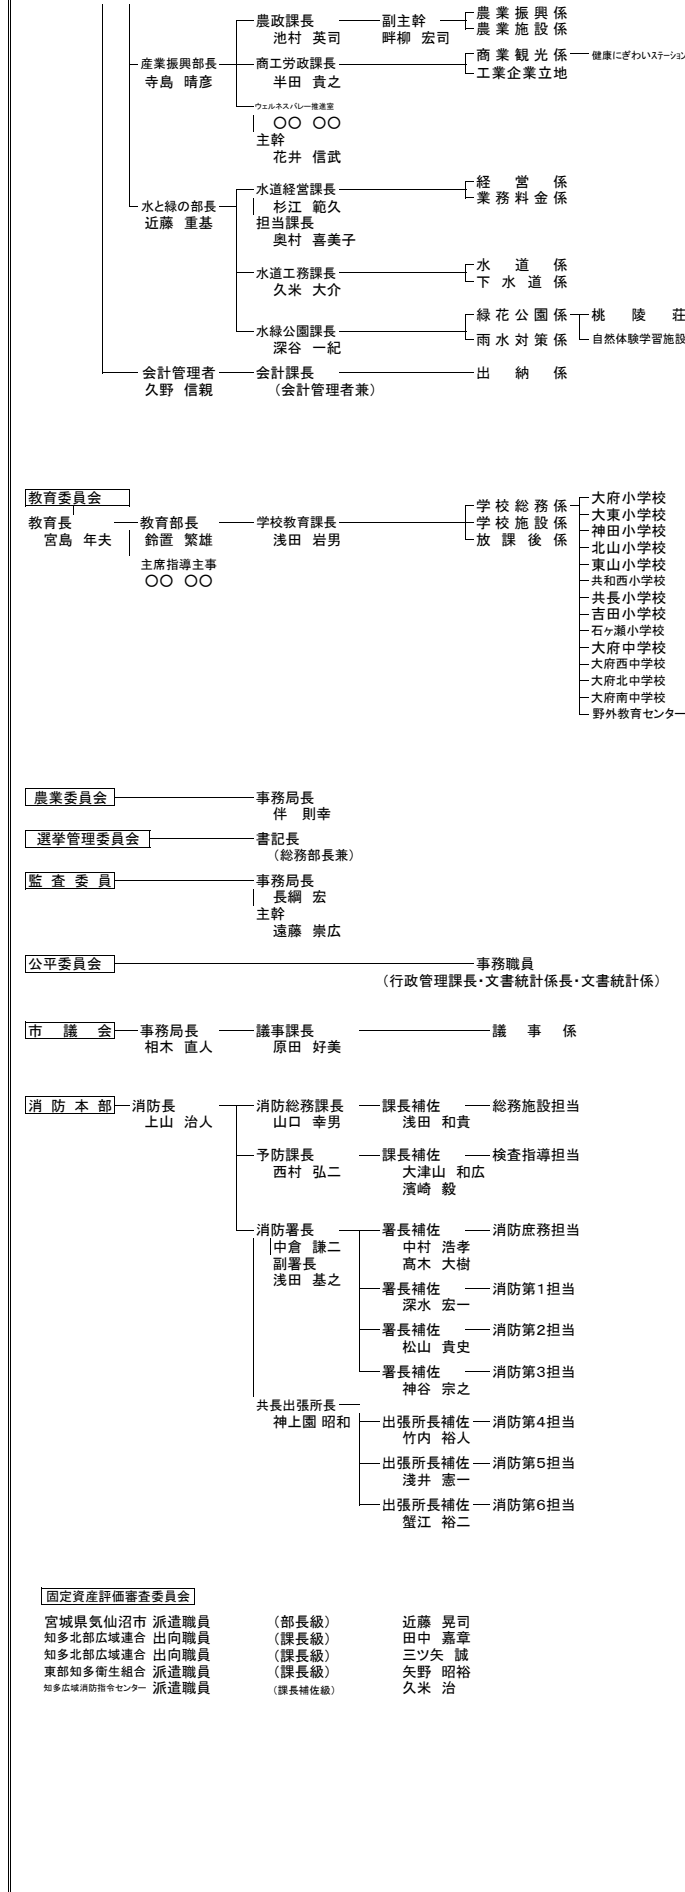

大 府 市 役 職 者 一 覧 表

令和3年4月1日現在

市長 岡村 秀人

副市長 山内 健次

副市長 山田 祥文

健康にぎわいステーション

自然体験学習施設

桃陵荘