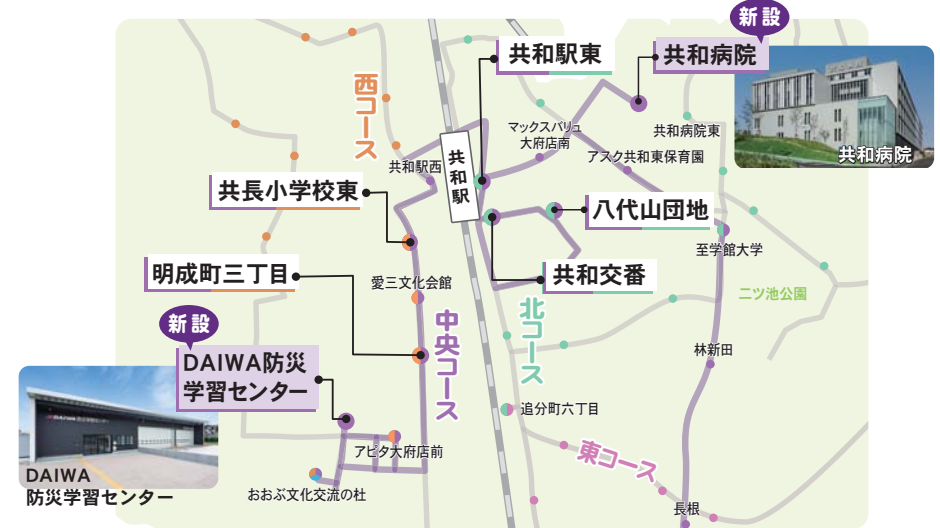

コースの変更により、時刻表を変更します

広報おおぶ2月号に
新しい路線図・時刻表を折り込みます。

中央コース

停留所	第2便	第4便	第6便	第8便
大府駅東(発)	9:05	12:15	15:25	18:35
大府市役所	9:09	12:19	15:29	18:39
大倉公園	9:13	12:23	15:33	18:43
長根	9:14	12:24	15:34	18:44
林新田	9:15	12:25	15:35	18:45
至学館大学	9:18	12:28	15:38	18:48
北山公民館	9:19	12:29	15:39	18:49
アスク共和東保育園	9:20	12:30	15:40	18:50
共和病院	9:26	12:36	15:46	18:56
マックスバリュ 大府店南	9:30	12:40	15:50	19:00
八代山団地	9:34	12:44	15:54	19:04
共和交番	9:35	12:45	15:55	19:05
共和駅東	9:38	12:48	15:58	19:08
共和駅西	9:45	12:55	16:05	19:15
共長小学校東	9:46	12:56	16:06	19:16
愛三文化会館	9:51	13:01	16:11	19:21
明成町三丁目	9:53	13:03	16:13	19:23
アピタ大府店前	9:56	13:06	16:16	19:26
DAIWA防災学習 センター	9:57	13:07	16:17	19:27
おおぶ文化交流の杜	10:01	13:11	16:21	19:31
大府市保健センター北	10:04	13:14	16:24	19:34
タウン終山南	10:05	13:15	16:25	19:35
リソラ大府	10:09	13:19	16:29	19:39
大府市役所	10:14	13:24	16:34	19:44
大府駅東(着)	10:25	13:35	16:45	19:55

停留所	第1便	第3便	第5便	第7便	第9便
大府駅東(発)	7:30	10:40	13:50	17:00	20:10
大府市役所	7:34	10:44	13:54	17:04	20:14
リソラ大府	7:41	10:51	14:01	17:11	20:21
タウン終山南	7:43	10:53	14:03	17:13	20:23
大府市保健センター北	7:44	10:54	14:04	17:14	20:24
おおぶ文化交流の杜	7:47	10:57	14:07	17:17	20:27
DAIWA防災学習 センター	7:49	10:59	14:09	17:19	20:29
アピタ大府店前	7:52	11:02	14:12	17:22	20:32
明成町三丁目	7:55	11:05	14:15	17:25	20:35
愛三文化会館	8:01	11:11	14:21	17:31	20:41
共長小学校東	8:03	11:13	14:23	17:33	20:43
共和駅西	8:05	11:15	14:25	17:35	20:45
共和駅東	8:12	11:22	14:32	17:42	20:52
八代山団地	8:17	11:27	14:37	17:47	20:57
共和交番	8:18	11:28	14:38	17:48	20:58
マックスバリュ 大府店南	8:20	11:30	14:40	17:50	21:00
共和病院	8:26	11:36	14:46	17:56	21:06
アスク共和東保育園	8:31	11:41	14:51	18:01	21:11
北山公民館	8:32	11:42	14:52	18:02	21:12
至学館大学	8:34	11:44	14:54	18:04	21:14
林新田	8:36	11:46	14:56	18:06	21:16
長根	8:37	11:47	14:57	18:07	21:17
大倉公園	8:39	11:49	14:59	18:09	21:19
大府市役所	8:43	11:53	15:03	18:13	21:23
大府駅東(着)	8:50	12:00	15:10	18:20	21:30

3/1(火)から
スタート!

停留所を増設します

問い合わせ 都市政策課 ☎(45)6221

ルート上にある他コースの停留所にも停まるようになります
行き先をご確認の上ご乗車ください

西コース乗り入れ

- 共長小学校東
- 明成町三丁目

北コース乗り入れ

- 共和駅東
- 共和交番
- 八代山団地