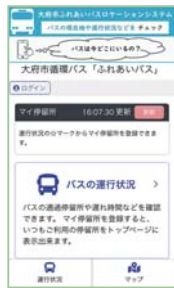

停留所	第1便	第3便	第5便	第7便	第9便
大府駅東(発)	7:30	10:40	13:50	17:00	20:10
大府市役所	7:34	10:44	13:54	17:04	20:14
リソラ大府	7:41	10:51	14:01	17:11	20:21
タウン終山南	7:43	10:53	14:03	17:13	20:23
大府市保健センター北	7:44	10:54	14:04	17:14	20:24
おおぶ文化交流の杜	7:47	10:57	14:07	17:17	20:27
DAIWA防災学習 センター	7:49	10:59	14:09	17:19	20:29
アピタ大府店前	7:52	11:02	14:12	17:22	20:32
明成町三丁目	7:55	11:05	14:15	17:25	20:35
愛三文化会館	8:01	11:11	14:21	17:31	20:41
共長小学校東	8:03	11:13	14:23	17:33	20:43
共和駅西	8:05	11:15	14:25	17:35	20:45
共和駅東	8:12	11:22	14:32	17:42	20:52
八代山団地	8:17	11:27	14:37	17:47	20:57
共和交番	8:18	11:28	14:38	17:48	20:58
マックスバリュ 大府店南	8:20	11:30	14:40	17:50	21:00
共和病院	8:26	11:36	14:46	17:56	21:06
アスク共和東保育園	8:31	11:41	14:51	18:01	21:11
北山公民館	8:32	11:42	14:52	18:02	21:12
至学館大学	8:34	11:44	14:54	18:04	21:14
林新田	8:36	11:46	14:56	18:06	21:16
長根	8:37	11:47	14:57	18:07	21:17
大倉公園	8:39	11:49	14:59	18:09	21:19
大府市役所	8:43	11:53	15:03	18:13	21:23
大府駅東(着)	8:50	12:00	15:10	18:20	21:30

3/1(火)から
スタート!

停留所を増設します

問い合わせ 都市政策課 ☎(45)6221

ルート上にある他コースの停留所にも停まるようになります
行き先をご確認の上ご乗車ください

西コース乗り入れ

- 共長小学校東
- 明成町三丁目

北コース乗り入れ

- 共和駅東
- 共和交番
- 八代山団地

スマホで確認!
バスは今どこ?

バスの現在地や運行
状況を、スマホなどで
確認できます。

バスdeおうちあそび

ふれあいバスのめりえやペーパークラフトを、
都市政策課窓口で配布、市ウェブサイトに掲載しています。

めりえ

ペーパークラフト