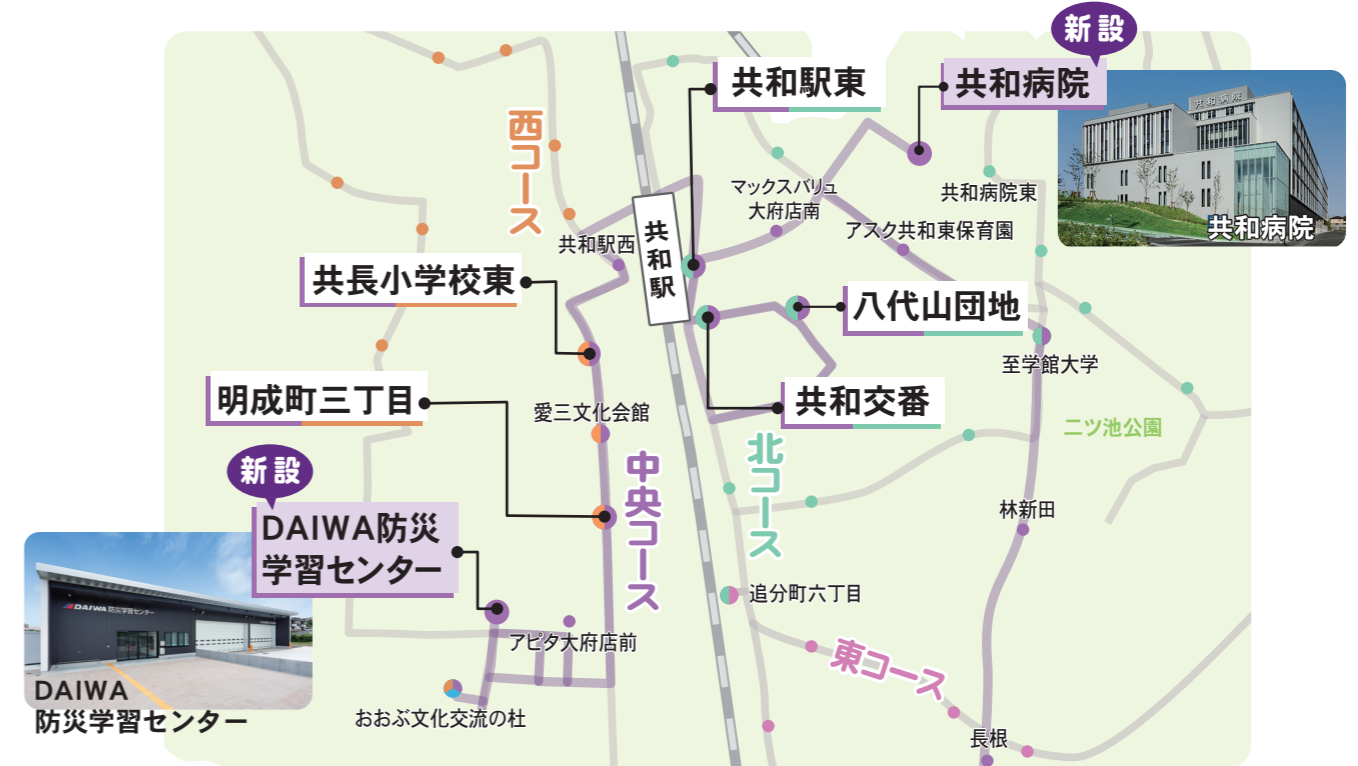

停留所	右まわり				
	第1便	第3便	第5便	第7便	第9便
大府駅東(発)	7:30	10:40	13:50	17:00	20:10
大府市役所	7:34	10:44	13:54	17:04	20:14
リソラ大府	7:41	10:51	14:01	17:11	20:21
タウン柵山南	7:43	10:53	14:03	17:13	20:23
大府市保健センター北	7:44	10:54	14:04	17:14	20:24
おおぶ文化交流の杜	7:47	10:57	14:07	17:17	20:27
DAIWA防災学習 センター	7:49	10:59	14:09	17:19	20:29
アピタ大府店前	7:52	11:02	14:12	17:22	20:32
明成町三丁目	7:55	11:05	14:15	17:25	20:35
愛三文化会館	8:01	11:11	14:21	17:31	20:41
共長小学校東	8:03	11:13	14:23	17:33	20:43
共和駅西	8:05	11:15	14:25	17:35	20:45
共和駅東	8:12	11:22	14:32	17:42	20:52
八代山団地	8:17	11:27	14:37	17:47	20:57
共和交番	8:18	11:28	14:38	17:48	20:58
マックスバリュ 大府店南	8:20	11:30	14:40	17:50	21:00
共和病院	8:26	11:36	14:46	17:56	21:06
アスク共和東保育園	8:31	11:41	14:51	18:01	21:11
北山公民館	8:32	11:42	14:52	18:02	21:12
至学館大学	8:34	11:44	14:54	18:04	21:14
林新田	8:36	11:46	14:56	18:06	21:16
長根	8:37	11:47	14:57	18:07	21:17
大倉公園	8:39	11:49	14:59	18:09	21:19
大府市役所	8:43	11:53	15:03	18:13	21:23
大府駅東(着)	8:50	12:00	15:10	18:20	21:30

3/1(火)から
スタート!

停留所を増設します

問い合わせ 都市政策課 ☎(45)6221