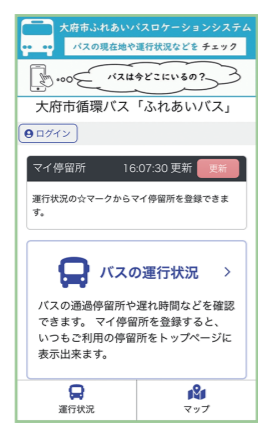

## 停留所を増設します

問い合わせ 都市政策課 ☎(45)6221

ルート上にある他コースの停留所にも停まるようになります  
行き先をご確認の上ご乗車ください

**西コース乗り入れ**

- 共長小学校東
- 明成町三丁目

**北コース乗り入れ**

- 共和駅東
- 共和交番
- 八代山団地

### スマホで確認！ バスは今どこ？

バスの現在地や運行  
状況を、スマホなどで  
確認できます。