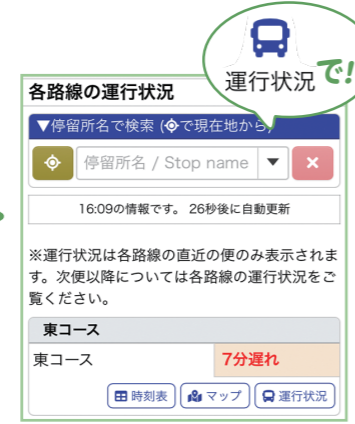

## 停留所を増設します

問い合わせ 都市政策課 ☎(45)6221

ルート上にある他コースの停留所にも停まるようになります  
行き先をご確認の上ご乗車ください

**西コース乗り入れ**

- 共長小学校東
- 明成町三丁目

**北コース乗り入れ**

- 共和駅東
- 共和交番
- 八代山団地

### スマホで確認！ バスは今どこ？

バスの現在地や運行  
状況を、スマホなどで  
確認できます。