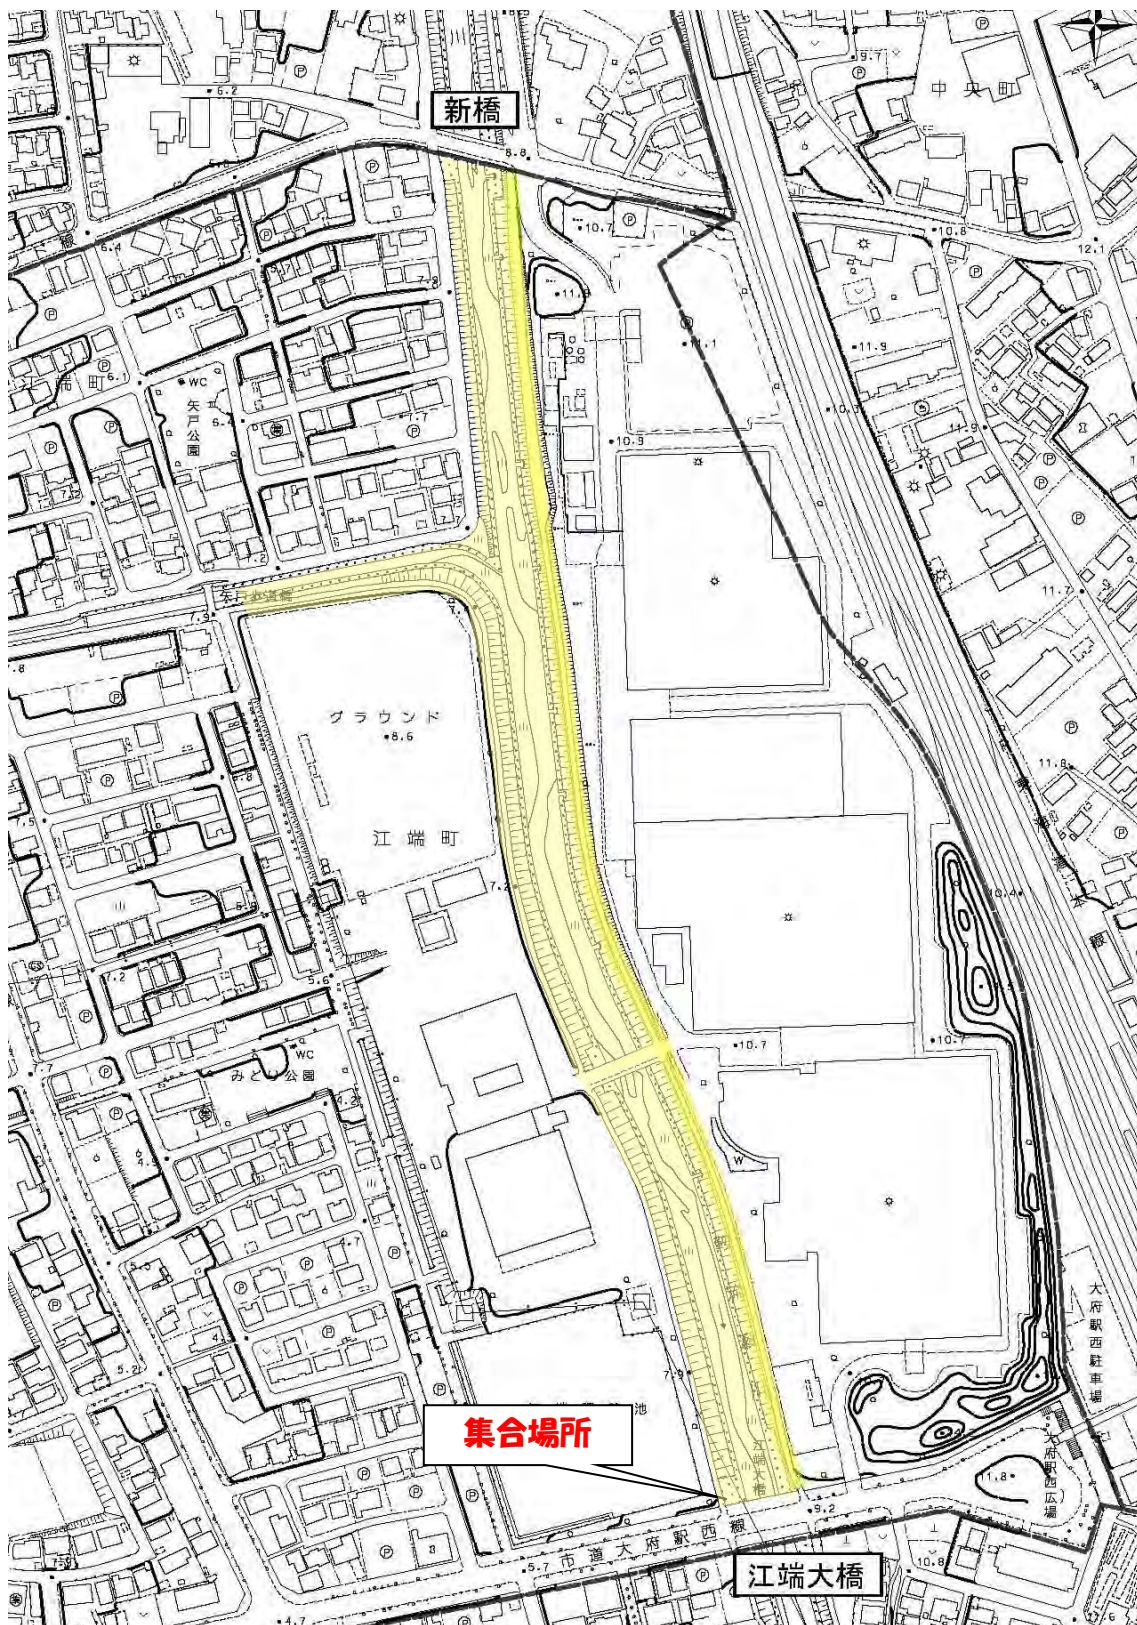

清掃場所（鞍流瀬川上流）

- 江端大橋から新橋までの鞍流瀬川緑道周辺の清掃活動

清掃場所（鞍流瀬川下流）

- 江端大橋から月見橋までの鞍流瀬川緑道周辺の清掃活動