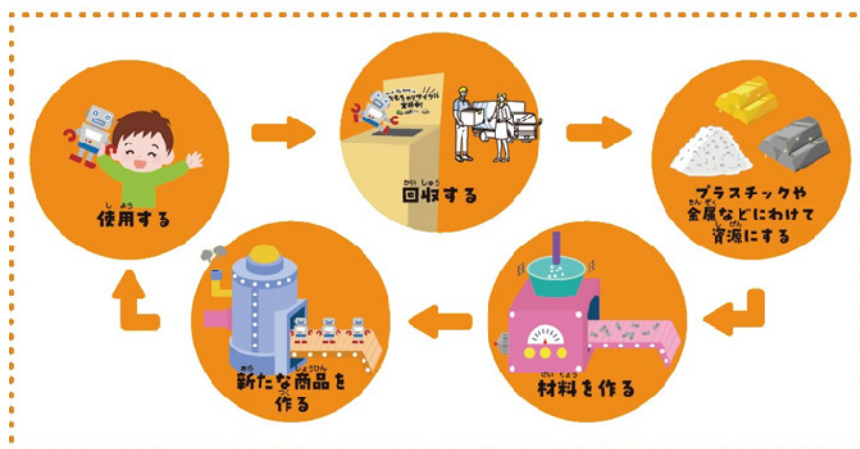

県内初！ 官民連携でプラスチックの資源循環をさらに促進！ 電気・電池で動くおもちゃの回収を開始します

大府市は、リネットジャパンリサイクル(株)（本社：大府市一屋町）などが企画・実施している“電気・電池で動くおもちゃのリサイクル回収プロジェクト”と連携して、プラスチックの資源循環を促進する取り組みを12月1日から開始します。

大府市では、令和5年4月よりプラスチック製品の一部を対象に分別回収を進めています。おもちゃの素材にはプラスチックが多く使用されていますが、電気・電池を使用したものは、収集運搬の現場において、発火の危険性があるため対象とはしていませんでした。

この取り組みでは、古いおもちゃをリサイクルし、新たな製品を誕生させる事を目指し、市内の公共施設10カ所での回収を開始します。

なお、市町村がプラスチック資源のリサイクルのため、事業者と連携して公共施設でこれらの製品の回収を行うのは、県内初の取り組みです。

■ 電気・電池で動くおもちゃの回収の概要

期間：令和5年12月1日～令和6年6月頃（予定）

- 内容：
- ・公共施設に回収ボックスを設置しての回収
 - ・プラスチックリサイクルの周知/啓蒙
 - ・市民に利便性の高い回収モデルの検討・検証

回収対象：電気・電池で動くプラスチック製玩具

回収方法：①大府市役所・市内9公民館に設置した専用回収ボックス

②リネットジャパンのウェブサイトを経由した宅配便回収

取り組みのイメージ図：

【問い合わせ先】

大府市環境課 担当：田本悠也（たもと・ゆうや）、加藤雅彦（かとう・まさひこ）

電話：0562-45-6223 FAX：0562-47-9996 メール：kankyo@city.obu.lg.jp