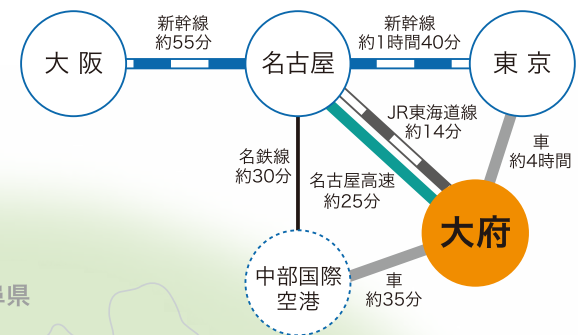

## 一生住むなら 大府市 ～従業員への優しい環境～

**01**  
名古屋都心へ  
軽快なアクセス  
名古屋駅まで  
**約14分**(JR)

**03**  
先進的な  
医療機関の充実  
国立長寿医療研究センター  
あいち小児保健医療総合センター

**04**  
安心・おいしい  
学校給食  
小中学校、保育園  
**自校調理方式**

**02**  
子ども医療費助成  
**18歳以下入院無料**  
通院助成あり

## 大府市の統計

人口	93,180人(令和7年9月末現在)	友好都市	岩手県遠野市
面積	33.66km <sup>2</sup>	交流都市	長野県王滝村 富山県小矢部市 滋賀県長浜市 愛知県新城市 愛媛県新居浜市 長野県木曾町
世帯数	41,319世帯(令和6年9月末現在)	姉妹都市	ポート・フィリップ市(オーストラリア)・洪城郡(大韓民国)
特産品	ぶどう、ジャンボ梨、キャベツ、木の山芋、たまねぎ		

## 21世紀の快適健康都市

愛知県大府市は、昭和45(1970)年に市制施行し市民が生活する地域社会や都市全体が健康であることを目標とした「健康都市」の実現に向けた施策を展開しています。産業面では、良好な交通網を活かし、自動車関連のものづくり産業を中心に愛知県内でも有力な工業都市に発展してきました。一方、豊かな自然や気候風土にも恵まれ、市制施行時4万8千人ほどだった人口も、現在では約9万3千人まで大きく増加し、建設業、農業、卸売業、飲食サービス業なども充実した「産業と住環境の調和した都市」として成長しています。

## アクセス

名古屋・尾張・三河、  
空港・港など、東西南北  
どこへでもアクセス良好。