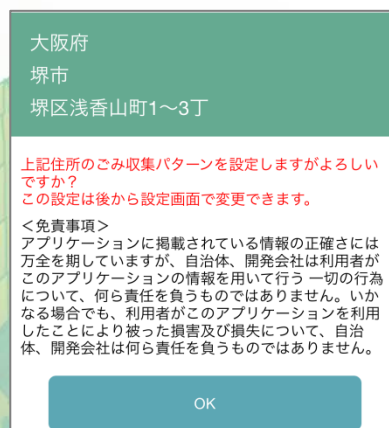

lich ngày sưu tập

- Bằng cách đặt khu vực bạn sống, bạn có thể kiểm tra ngày thu thập ở định dạng lịch.
- Có chức năng báo ngày thu bằng chuông báo.

chức năng thông báo

- Bạn có thể kiểm tra thông tin về tài nguyên và rác.

Phòng Xúc tiến Không Phát thải Carbon, Tòa thị chính Obu

TEL : 0562-45-6223

cài đặt ứng dụng

Vui lòng tìm kiếm "Sanaru" từ mỗi cửa hàng và tải xuống. Bạn cũng có thể tải xuống bằng mã QR ở bên phải.

Cài đặt ban đầu (huyện)

Vui lòng chọn một địa chỉ từ tỉnh

Xác nhận địa chỉ đã chọn và nhấn "OK"

Thiết lập thông báo

Từ "Menu" → "Cài đặt"

Có thể cài đặt ON/OFF thông báo ngày đổ rác, rác cần thông báo và thời gian thông báo.

Bằng cách bật thông báo thông tin, bạn có thể kiểm tra thông tin từ chính quyền địa phương trong thời gian thực.