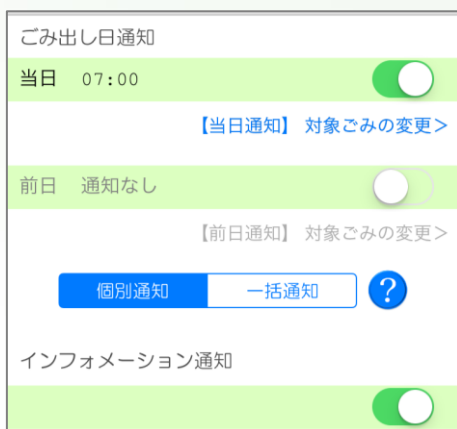

lich ngày sưu tập

- Bằng cách đặt khu vực bạn sống, bạn có thể kiểm tra ngày thu thập ở định dạng lịch.
- Có chức năng báo ngày thu bằng chuông báo.

chức năng thông báo

- Bạn có thể kiểm tra thông tin về tài nguyên và rác.

Phòng Xúc tiến Không Phát thải Carbon, Tòa thị chính Obu

TEL : 0562-45-6223

cài đặt ứng dụng

Vui lòng tìm kiếm "Sanaru" từ mỗi cửa hàng và tải xuống. Bạn cũng có thể tải xuống bằng mã QR ở bên phải.

Cài đặt ban đầu (huyện)

Vui lòng chọn một địa chỉ từ tỉnh

Xác nhận địa chỉ đã chọn và nhấn "OK"

Thiết lập thông báo

Từ "Menu" → "Cài đặt"

Có thể cài đặt ON/OFF thông báo ngày đổ rác, rác cần thông báo và thời gian thông báo.

Bằng cách bật thông báo thông tin, bạn có thể kiểm tra thông tin từ chính quyền địa phương trong thời gian thực.