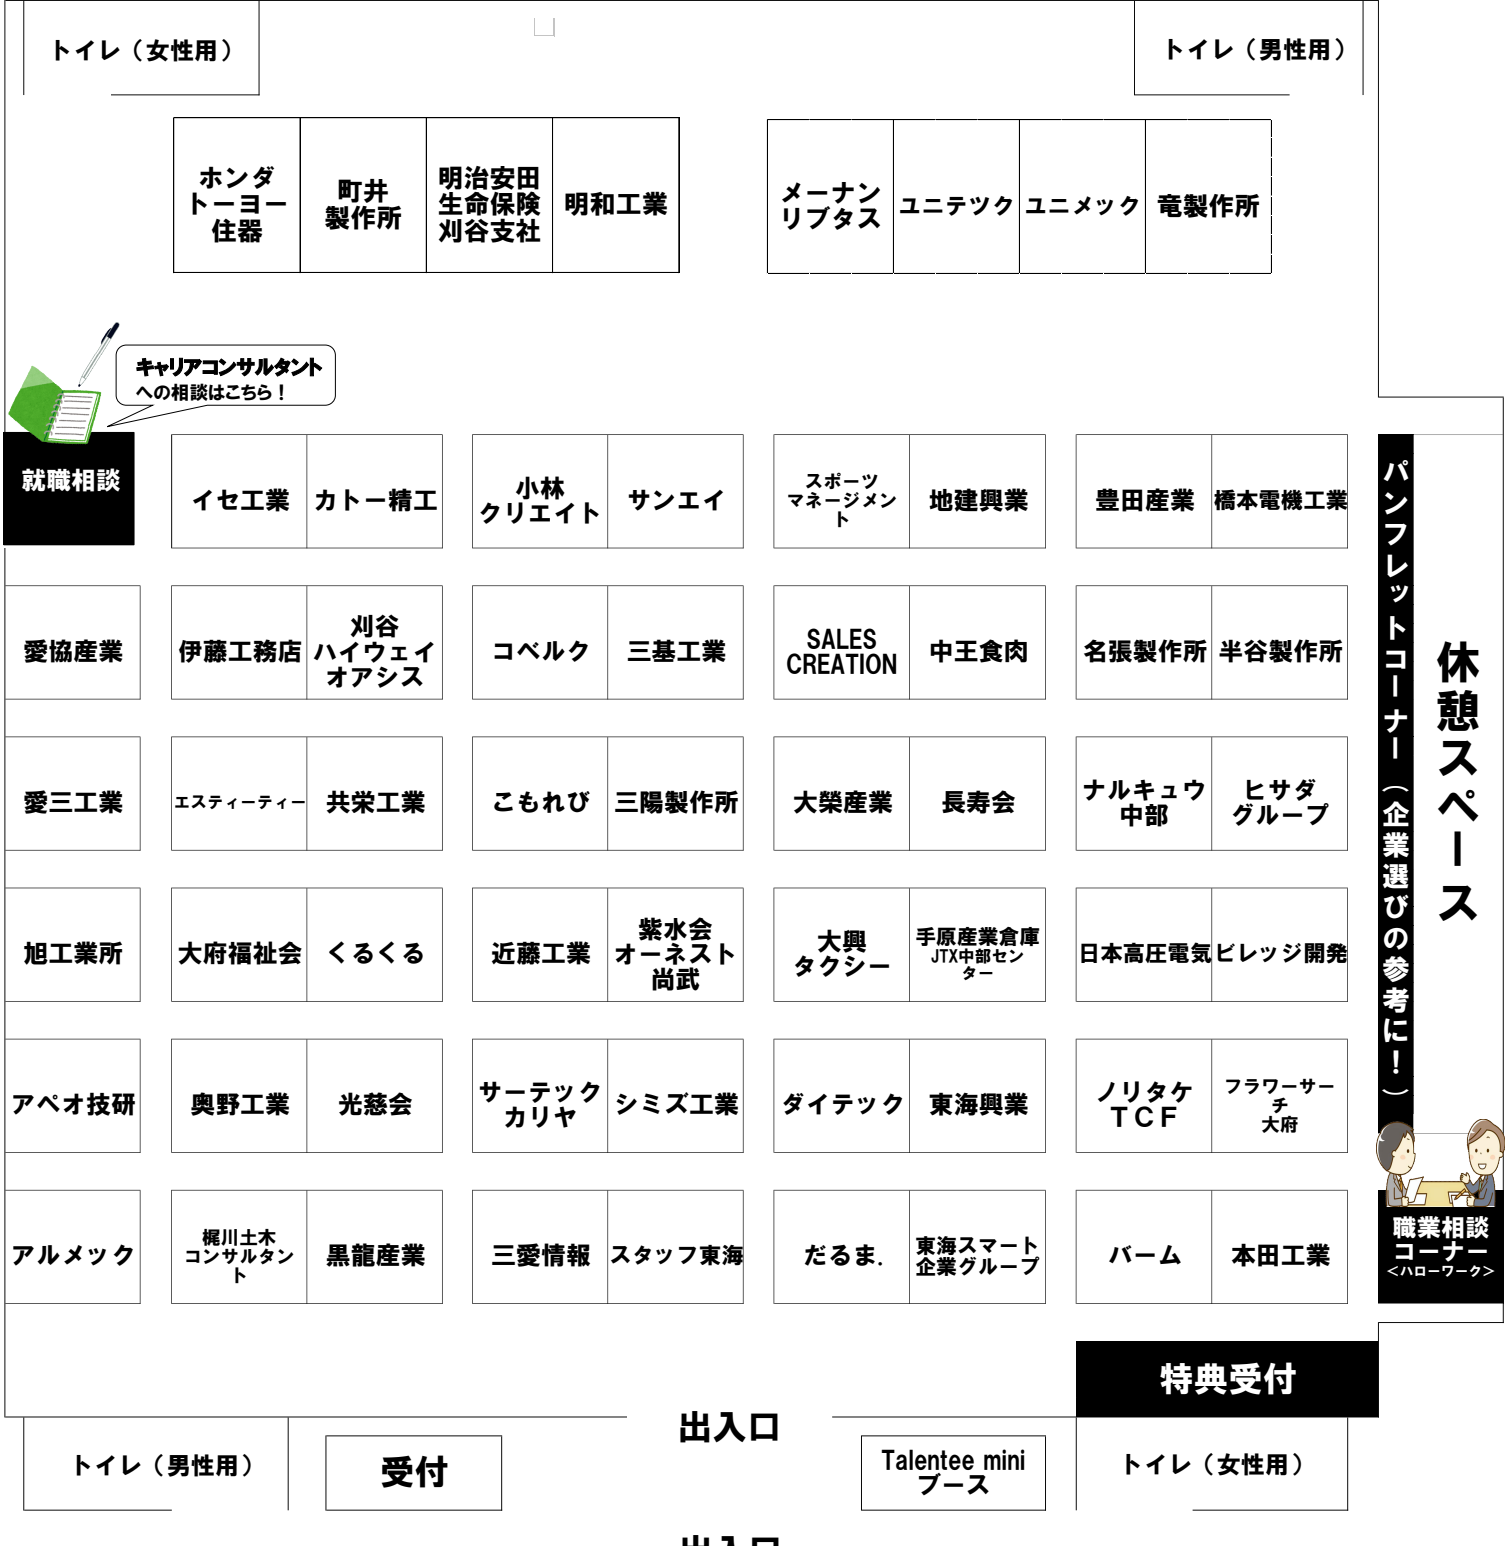

刈谷・大府企業就職フェア 会場図

※株式会社・有限会社等の表記は省略しております。

パンフレットコーナー（企業選びの参考！）

休憩スペース

職業相談
コーナー
＜ハローワーク＞