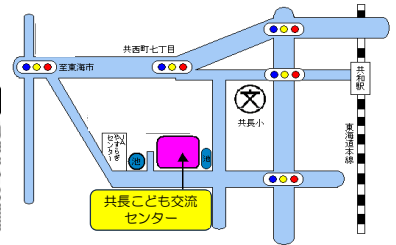

# 6月 センターだより

〒474-0056  
大府市明成町一丁目 86 番地  
TEL 48-4121・FAX 44-9403  
開館時間 午前9時～午後6時  
休館日 第1・3日曜日、祝祭日  
12/28～1/4  
大府市のウェブサイト  
<https://www.city.obu.aichi.jp>

日	月	火	水	木	金	土
	1	2 あんぱんまん じゃんけんぽん おはなし会	3 あんぱんまん こども家庭相談 いちにのさん	4 こども家庭相談	5	6 囲碁・将棋
7 休館日	8	9 あんぱんまん じゃんけんぽん AED講習会	10 あんぱんまん こども家庭相談 いちにのさん	11 こども家庭相談	12	13 風船バレー
14	15	16 あんぱんまん じゃんけんぽん	17 あんぱんまん こども家庭相談 いちにのさん	18 こども家庭相談	19	20 囲碁・将棋 チャレンジ
21 休館日	22	23 あんぱんまん じゃんけんぽん	24 あんぱんまん こども家庭相談 いちにのさん	25 こども家庭相談	26	27 卓球 ボードゲーム 花笠
28	29	30 あんぱんまん じゃんけんぽん				