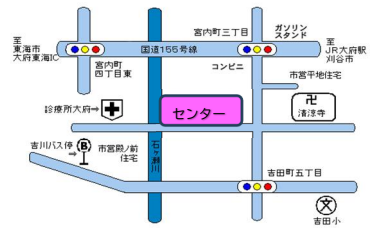

# 7月センターだより

〒474-0048  
大府市吉田町五丁目6番地  
電話 46-5220 FAX 44-9404  
開館時間 午前9時～午後6時  
休館日 第1・3日曜日、祝日  
12/28～1/4  
大府市のウェブサイト <https://www.city.obu.aichi.jp>

日 (にち)	月 (げつ)	火 (か)	水 (すい)	木 (もく)	金 (きん)	土 (ど)
<p>ねっちゅうしょうたいさく 熱中症対策のため、ウォーターサーバー を設置しています。ご利用ください。</p> 			<p>1 あんばんまん こども家庭相談 不審者対応訓練</p>	<p>2 こども家庭相談 バイオリン講座 こども囲碁教室申込開始</p>	<p>3 あんばんまん グレープ</p>	<p>4 将棋 よさこい 7/28 分おやつ パーティー申込開始</p>
七夕飾り作り (午前9時～午後5時)						
5 休館日	6 お楽しみ会 ふれあい工作会申込開始 七夕飾り作り (午前9時～午後5時)	7 マスカット	8 あんばんまん こども家庭相談	9 こども家庭相談	10 あんばんまん グレープ	11 抹茶 こどもの体力向上のための子育て支援講座
12 卓球 8/5 分おやつ パーティー申込開始	13 習字	14 マスカット	15 あんばんまん こども家庭相談	16 こども家庭相談	17 あんばんまん お楽しみ会 choose a book(~9/1)	18 実験教室
19 休館日	20 休館日	21	22 あんばんまん 0歳児あつまれ こども家庭相談	23 こども家庭相談	24 あんばんまん	25 こども陶芸教室 こども部会 トライ
26 バイオリン講座 (チャレンジ)	27 プレイデー	28 プレイデー 木育ひろば みんなでおやつパーティー	29 あんばんまん こども家庭相談	30 こども家庭相談	31 あんばんまん	<p>☆七夕飾り作り ・どなたでも。 ・折り紙等で作ります。 ・短冊もあります。</p>
トライ (ジェスチャーゲーム)						

☆講座や行事に申し込まれた方は忘れずに来て下さい。定員に達していない場合は、申し込みできます。

ねっちゅうしょうようぼう  
**熱中症予防のために**

- ・涼しいところで遊ぼう。
- ・こまめに休憩をとろう。
- ・センターに来る時は、必ず飲み物を持ってこよう。

**自由参加あそびサークル『あんばんまん』**  
日時…毎週水曜日・金曜日 午前10時～正午  
対象…就学前児と保護者  
身体測定…1日(水) 3日(金)  
誕生会…29日(水) 31日(金)  
『あんばんまん 0歳児あつまれ』…22日(水)