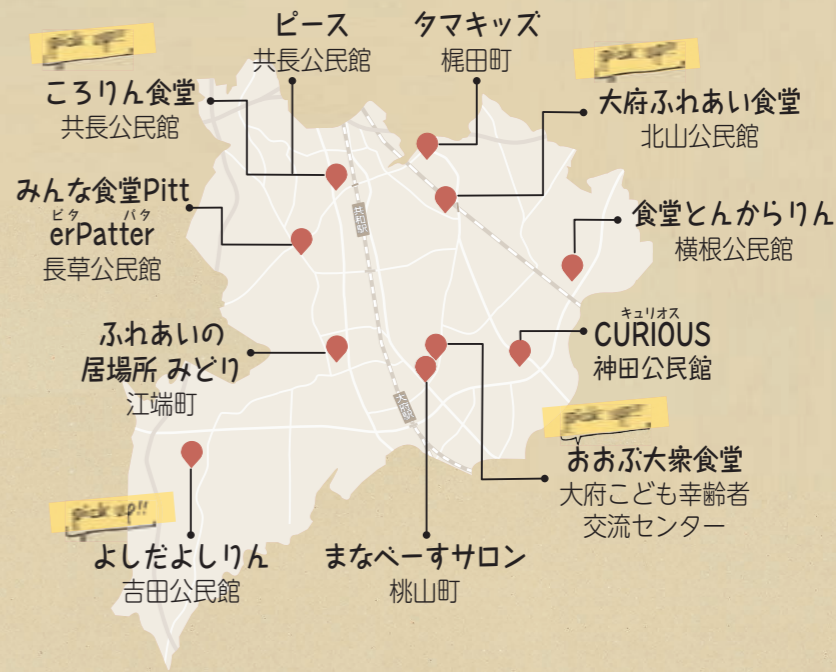

いつも違うメニューが
出て楽しい！

日本語教室の後、
一緒にランチしています

いろいろな国の料理を気軽に楽しめます

おおぶ大衆食堂

場所 大府こども幸齢者交流センター
日時 毎月第1日曜日 12:00~14:00
※開催日は変更する場合があります。
料金 大人 300円
予約 なし(先着30食)

週末、**全世代型サロン**で待ってるよ、
いっしょに、食べよ！

こどもと一緒に過ごす週末、何しよう？
一人暮らしだけど、地域の何かに参加したいな。
そんな思いを持つ皆さん、とりあえず一緒にランチを食べませんか。
しかも栄養満点で出来たて！ 人と人・地域と企業がつながり、
心をこめて作られた食事で、心も体も元気に過ごせます。

地域福祉課 ☎0562(45)6228

全世代型サロンってどんなところ？

こどもから大人まで誰でも参加OK！
食事とレクリエーションを通じ、地域の住民同士のつながりを作るみんなの居場所です。

市内**11カ所**

(2026年7月1日現在)

土・日開催

幅広い世代の方が参加しやすいよう、
土曜日・日曜日に開催しています。

こども無料

中学生以下のこどもは無料です。
※みんな食堂PitterPatterは、
高校生も無料。

赤飯・コシアブラの天ぷら
タケノコの煮物・ワラビのお浸し
茶碗蒸し・サラダ・みそ汁・デザート

鶏そぼろごはん
春雨のサラダ
野菜たっぷりスープ
フルーツゼリー

pick up!! 地元の新鮮食材たっぷり!

よしだよしりん

「これは、昨日採れたタケノコ。こっちは揚げたての山菜天ぷらだよ」旬の食材に彩られた食事は、地元産の野菜がたっぷり。地域で生まれ、地域の人の手で調理された品々は、短い旬も楽しめる貴重な味わいです。

この日のレクリエーションは、同じ公民館で活動するギタークラブの演奏会。なじみのある曲に参加者も一緒に歌うなど、くつろいだ空気で昼食を楽しんでいました。

三世代で来ています。まごころいっぱいのお昼ご飯に、まちの人たちが声を掛け合う温もりのある場所です。

よしだよしりん

地域を愛するスタッフが集まっています

場所 吉田公民館
日時 毎月第4日曜日 11:30~13:30
※開催日は変更する場合があります。
料金 大人 食事300円・カフェメニュー 300円
(内容により変更あり)
予約 なし(先着50食・カフェメニュー先着30食)